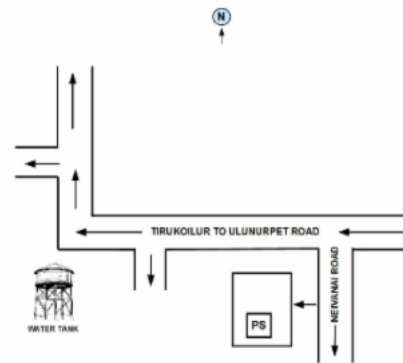

Cad View

Key MAP View