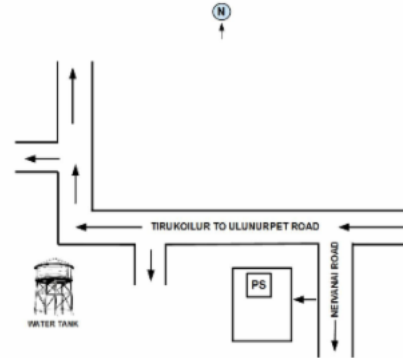

Cad View

Key MAP View