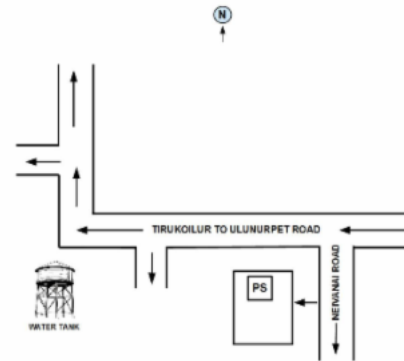

Cad View

Key MAP View