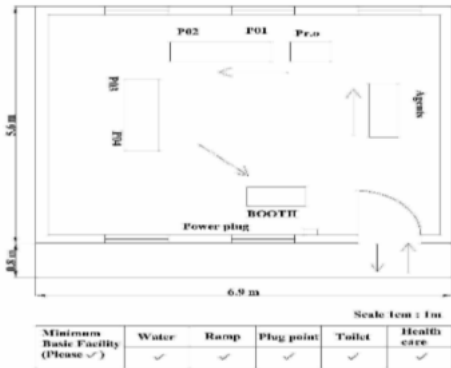

Cad View

Key MAP View