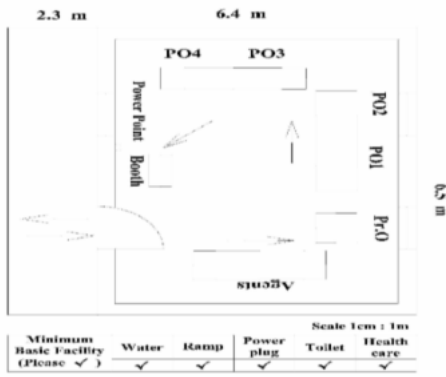

Google Map View

Polling Station Building Front View

Polling Station Front View

Cad View

Key MAP View

1 பெயர் : சந்தோஷம் கணவர் பெயர் : காசிலிங்கம் வீட்டு எண் : 1 வயது : 69 பாலினம் : பெண்	NZJ1744747 Photo is available	2 பெயர் : முத்துலட்சுமி கணவர் பெயர் : அன்பழகன் வீட்டு எண் : 1 வயது : 60 பாலினம் : பெண்	NZJ0787135 Photo is available	3 பெயர் : கண்ணன் சுப்பிரமணி ஐயர் தந்தை பெயர் : சுப்பிரமணி ஐயர் வீட்டு எண் : 1 வயது : 54 பாலினம் : ஆண்	NZJ2733426 Photo is available
4 பெயர் : அன்பழகன் தந்தை பெயர் : காத்தவராயன் வீட்டு எண் : 1 வயது : 48 பாலினம் : ஆண்	NZJ0787143 Photo is available	5 பெயர் : புரணியம்மாள் கணவர் பெயர் : வீராசாமி வீட்டு எண் : 1 வயது : 45 பாலினம் : பெண்	NZJ0786970 Photo is available	6 பெயர் : வளர்மதி கணவர் பெயர் : ஏழுமலை வீட்டு எண் : 1 வயது : 45 பாலினம் : பெண்	NZJ0918334 Photo is available
7 பெயர் : மணிகண்டன் தந்தை பெயர் : மணி வீட்டு எண் : 1 வயது : 37 பாலினம் : ஆண்	NZJ0416990 Photo is available	8 பெயர் : பரிமளா கணவர் பெயர் : சங்கர் வீட்டு எண் : 1 வயது : 35 பாலினம் : பெண்	NZJ0786947 Photo is available	9 பெயர் : உமாசங்கரி கண்ணன் கணவர் பெயர் : கண்ணன் வீட்டு எண் : 1 வயது : 35 பாலினம் : பெண்	NZJ2733418 Photo is available
10 பெயர் : சாவித்திரி கணவர் பெயர் : வேலு வீட்டு எண் : 1 வயது : 34 பாலினம் : பெண்	NZJ0786996 Photo is available	11 பெயர் : ஞானபிரகாசம் தந்தை பெயர் : பாவாடை வீட்டு எண் : 1 வயது : 33 பாலினம் : ஆண்	NZJ0786939 Photo is available	12 பெயர் : சுந்தரி தந்தை பெயர் : சுப்பரமணியன் வீட்டு எண் : 1 வயது : 32 பாலினம் : பெண்	NZJ0787010 Photo is available
13 பெயர் : பார்த்திபன் தந்தை பெயர் : பெருமாள் வீட்டு எண் : 1 வயது : 32 பாலினம் : ஆண்	NZJ0786954 Photo is available	14 பெயர் : அண்ணமான் தந்தை பெயர் : சுப்பரமணியன் வீட்டு எண் : 1 வயது : 32 பாலினம் : பெண்	NZJ0787036 Photo is available	15 பெயர் : மஞ்சளா தந்தை பெயர் : பாவாடை வீட்டு எண் : 1 வயது : 31 பாலினம் : பெண்	NZJ0786988 Photo is available
16 பெயர் : முத்தமிழன் தந்தை பெயர் : ஏழுமலை வீட்டு எண் : 1 வயது : 22 பாலினம் : ஆண்	NZJ2479764 Photo is available	17 பெயர் : மரகதம் கணவர் பெயர் : அருண் குமார் வீட்டு எண் : 1-11 வயது : 30 பாலினம் : பெண்	NZJ1423631 Photo is available	18 பெயர் : தனுஷா கணவர் பெயர் : கமல சேகர் வீட்டு எண் : 1/67 வயது : 25 பாலினம் : பெண்	NZJ2479699 Photo is available
19 பெயர் : வேலு தந்தை பெயர் : வெங்கடேசன் வீட்டு எண் : 1-135A வயது : 37 பாலினம் : ஆண்	NZJ1107374 Photo is available	20 பெயர் : நித்யா தந்தை பெயர் : கெங்காதுரை வீட்டு எண் : 1/147 வயது : 19 பாலினம் : பெண்	NZJ2815181 Photo is available	21 பெயர் : குப்பாயி கணவர் பெயர் : அய்யாசாமி வீட்டு எண் : 2 வயது : 68 பாலினம் : பெண்	NZJ1744754 Photo is available
22 பெயர் : வெங்கடேசன் தந்தை பெயர் : அய்யாசாமி வீட்டு எண் : 2 வயது : 45 பாலினம் : ஆண்	JSQ6268023 Photo is available	23 பெயர் : ராமசந்திரன் தந்தை பெயர் : அய்யாசாமி வீட்டு எண் : 2 வயது : 43 பாலினம் : ஆண்	JSQ6268015 Photo is available	24 பெயர் : பாண்டியன் தந்தை பெயர் : ராஜேந்திரன் வீட்டு எண் : 2 வயது : 40 பாலினம் : ஆண்	NZJ0787168 Photo is available
25 பெயர் : ஏழுமலை தந்தை பெயர் : செல்வராஜ் வீட்டு எண் : 2 வயது : 33 பாலினம் : ஆண்	NZJ0787150 Photo is available	26 பெயர் : தீர்த்தவேணி தந்தை பெயர் : சுப்பரமணி வீட்டு எண் : 2 வயது : 31 பாலினம் : பெண்	NZJ0787176 Photo is available	27 பெயர் : லட்சுமி கணவர் பெயர் : சக்திவேல் வீட்டு எண் : 2 வயது : 30 பாலினம் : பெண்	NZJ0787184 Photo is available
28 பெயர் : ஆகேஷ்வரன் தந்தை பெயர் : சாமுண்டி வீட்டு எண் : 2 வயது : 28 பாலினம் : ஆண்	NZJ1437284 Photo is available	#2 29 பெயர் : அபிநயஸ்ரீ தந்தை பெயர் : சாமுண்டி வீட்டு எண் : 7/870 வயது : 25 பாலினம் : பெண்	NZJ1437268 Photo is available	30 பெயர் : ரோஜாமலர் கணவர் பெயர் : சாமுண்டி வீட்டு எண் : 2/2 வயது : 47 பாலினம் : பெண்	JSQ6267223 Photo is available