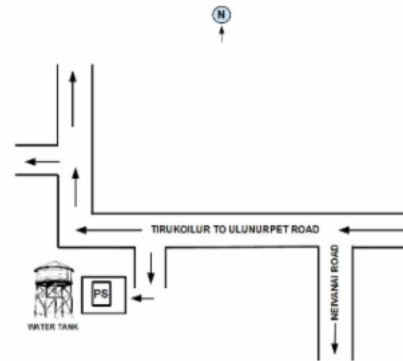

Key MAP View