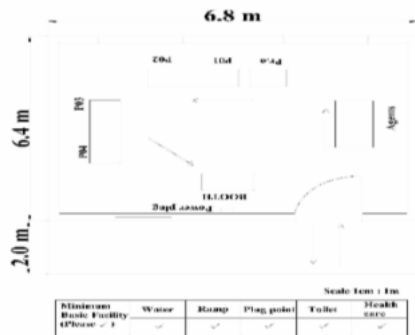

Google Map View

Polling Station Building Front View

Polling Station Front View

Cad View

Key MAP View

1 பெயர் : கதிர்வேலு தந்தை பெயர்: பொன்னுசாமி வீட்டு எண் : 1 வயது : 83 பாலினம் : ஆண் Photo is available	NZJ0787622	2 பெயர் : பழனியம்மாள் கணவர் பெயர்: பாண்டிரங்கன் வீட்டு எண் : 1 வயது : 74 பாலினம் : பெண் Photo is available	NZJ1773852	3 பெயர் : முருகன் தந்தை பெயர்: சுப்ரமணியன் வீட்டு எண் : 1 வயது : 47 பாலினம் : ஆண் Photo is available	JSQ3154531
4 பெயர் : சிவராஜ் தந்தை பெயர்: பாண்டிரங்கன் வீட்டு எண் : 1 வயது : 46 பாலினம் : ஆண் Photo is available	JSQ6225668	5 பெயர் : கிருஷ்ணமூர்த்தி தந்தை பெயர்: வைத்தியநாதன் வீட்டு எண் : 1 வயது : 43 பாலினம் : ஆண் Photo is available	JSQ6223267	6 பெயர் : அருள் தந்தை பெயர்: பெருமாள் வீட்டு எண் : 1 வயது : 36 பாலினம் : ஆண் Photo is available	NZJ1008101
7 பெயர் : அய்யனார் ராஜமாணிக்கம் தந்தை பெயர்: ராஜமாணிக்கம் வீட்டு எண் : 1 வயது : 34 பாலினம் : ஆண் Photo is available	NZJ1250091	8 பெயர் : காமாட்சி கணவர் பெயர்: முனுசாமி வீட்டு எண் : 1 வயது : 33 பாலினம் : பெண் Photo is available	NZJ1064914	9 பெயர் : மங்கையரசி கணவர் பெயர்: அறிவழகன் வீட்டு எண் : 1 வயது : 32 பாலினம் : பெண் Photo is available	NZJ1065044
10 பெயர் : கல்பனா பா தந்தை பெயர்: பாலு வீட்டு எண் : 1 வயது : 28 பாலினம் : பெண் Photo is available	NZJ2605020	11 பெயர் : செளந்தரி தந்தை பெயர்: அருணாசலம் வீட்டு எண் : 1 வயது : 26 பாலினம் : பெண் Photo is available	NZJ1474055	12 பெயர் : மணிகண்டன் தந்தை பெயர்: பாலு வீட்டு எண் : 1 வயது : 26 பாலினம் : ஆண் Photo is available	NZJ2342384
13 பெயர் : வைஸ்ஸனி கணவர் பெயர்: ராஜாதுரை வீட்டு எண் : 1 வயது : 25 பாலினம் : பெண் Photo is available	NZJ2478642	14 பெயர் : அபிதா தந்தை பெயர்: அய்யனார் வீட்டு எண் : 1 வயது : 25 பாலினம் : பெண் Photo is available	NZJ2480523	15 பெயர் : பூவரசன் பா தந்தை பெயர்: பாலு வீட்டு எண் : 1 வயது : 24 பாலினம் : ஆண் Photo is available	NZJ2605145
16 பெயர் : அஞ்சலிதேவி தந்தை பெயர்: கிருஷ்ணன் வீட்டு எண் : 1-5 வயது : 30 பாலினம் : பெண் Photo is available	NZJ1107853	17 பெயர் : ராஜேஷ் தந்தை பெயர்: கலியபெருமாள் வீட்டு எண் : 1-10ஏ வயது : 25 பாலினம் : ஆண் Photo is available	NZJ2333805	18 பெயர் : சூமதி கணவர் பெயர்: கண்ணன் வீட்டு எண் : 1-20 வயது : 43 பாலினம் : பெண் Photo is available	NZJ0067066
19 பெயர் : சத்யசிவா தந்தை பெயர்: அய்யனார் வீட்டு எண் : 1-25 வயது : 29 பாலினம் : ஆண் Photo is available	NZJ1107887	20 பெயர் : அஸ்வினி கணவர் பெயர்: சத்தியசிவா வீட்டு எண் : 1/25 வயது : 20 பாலினம் : பெண் Photo is available	NZJ2746774	21 பெயர் : அம்பிகா கணவர் பெயர்: ராதா ஏழுமலை வீட்டு எண் : 1-29 வயது : 32 பாலினம் : பெண் Photo is available	NZJ1512680
22 பெயர் : பூமிகா கணவர் பெயர்: சின்னதுரை வீட்டு எண் : 1-52 வயது : 24 பாலினம் : பெண் Photo is available	NZJ2294882	# 23 பெயர் : அருண் குமார் தந்தை பெயர்: அய்யம்பெருமாள் வீட்டு எண் : 1-75 வயது : 24 பாலினம் : ஆண் Photo is available	NZJ2413441	24 பெயர் : அர்ஜூன் தந்தை பெயர்: ஏழுமலை வீட்டு எண் : 1/86 வயது : 22 பாலினம் : ஆண் Photo is available	NZJ2478691
25 பெயர் : சின்னதுரை தந்தை பெயர்: ஆறுமுகம் வீட்டு எண் : 1-112 வயது : 35 பாலினம் : ஆண் Photo is available	NZJ0173286	26 பெயர் : சந்த்ரு தந்தை பெயர்: மதி வீட்டு எண் : 1/114 வயது : 19 பாலினம் : ஆண் Photo is available	NZJ2841104	27 பெயர் : லார்துசாமி தந்தை பெயர்: அந்தோணிசாமி வீட்டு எண் : 1/212 ஏ வயது : 36 பாலினம் : ஆண் Photo is available	NZJ0310748
28 பெயர் : பரிமளா கணவர் பெயர்: சிவராஜ் வீட்டு எண் : 1A வயது : 40 பாலினம் : பெண் Photo is available	JSQ3252871	29 பெயர் : சின்னப்பொண்ணு கணவர் பெயர்: கலியன் வீட்டு எண் : 2 வயது : 62 பாலினம் : பெண் Photo is available	NZJ1065150	30 பெயர் : ராஜாத்தி கணவர் பெயர்: ராஜமாணிக்கம் வீட்டு எண் : 2 வயது : 56 பாலினம் : பெண் Photo is available	NZJ1773878