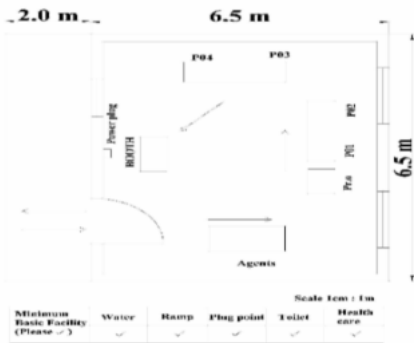

Cad View

Key MAP View