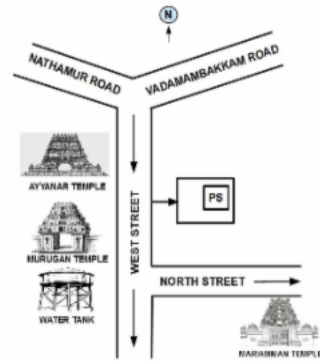

Google Map View

Polling Station Building Front View

Polling Station Front View

Cad View

Key MAP View

1 பெயர் : பொரப்பாத்தை தந்தை பெயர்: கண்ணு வீட்டு எண் : 1 வயது : 65 பாலினம் : ஆண்	NZJ1065564 Photo is available	2 பெயர் : சொக்கலிங்கம் தந்தை பெயர்: பாண்டுரங்கன் வீட்டு எண் : 1 வயது : 56 பாலினம் : ஆண்	NZJ0498428 Photo is available	3 பெயர் : காயத்ரி கணவர் பெயர்: ஐயப்பன் வீட்டு எண் : 01 வயது : 38 பாலினம் : பெண்	NZJ2784809 Photo is available
4 பெயர் : மகாலட்சுமி கணவர் பெயர்: ஆறுமுகம் வீட்டு எண் : 1 வயது : 37 பாலினம் : பெண்	NZJ1250224 Photo is available	5 பெயர் : ராதிகா கணவர் பெயர்: கல்வராயன் வீட்டு எண் : 1 வயது : 35 பாலினம் : பெண்	NZJ0420935 Photo is available	6 பெயர் : அரிகிருஷ்ணன் தந்தை பெயர்: கலியகோனூர் வீட்டு எண் : 1 வயது : 33 பாலினம் : ஆண்	NZJ0498642 Photo is available
7 பெயர் : திவ்யபாரதி தந்தை பெயர்: சீத்தாராமன் வீட்டு எண் : 1 வயது : 33 பாலினம் : பெண்	NZJ0498386 Photo is available	8 பெயர் : மணிகண்டன் தந்தை பெயர்: ராமசாமி வீட்டு எண் : 1 வயது : 32 பாலினம் : ஆண்	NZJ0788091 Photo is available	9 பெயர் : முருகன் தந்தை பெயர்: சேவி வீட்டு எண் : 1 வயது : 32 பாலினம் : ஆண்	NZJ0788000 Photo is available
10 பெயர் : அரிகிருஷ்ணன் தந்தை பெயர்: சிங்காரவேலு வீட்டு எண் : 1 வயது : 31 பாலினம் : ஆண்	NZJ0498402 Photo is available	11 பெயர் : பிரபாகரன் தந்தை பெயர்: கருப்பன் வீட்டு எண் : 1 வயது : 31 பாலினம் : ஆண்	NZJ0787978 Photo is available	12 பெயர் : பார்த்தசாரதி தந்தை பெயர்: சொக்கலிங்கம் வீட்டு எண் : 1 வயது : 25 பாலினம் : ஆண்	NZJ2255651 Photo is available
13 பெயர் : சதீஷ் தந்தை பெயர்: நல்லாகவுண்டர் வீட்டு எண் : 1 வயது : 25 பாலினம் : ஆண்	NZJ2589406 Photo is available	14 பெயர் : கீர்த்தி தந்தை பெயர்: சுப்ரமணியன் வீட்டு எண் : 1 வயது : 24 பாலினம் : ஆண்	NZJ2421808 Photo is available	15 பெயர் : பழனிசாமி தந்தை பெயர்: சக்கரபூபதி வீட்டு எண் : 1 வயது : 22 பாலினம் : ஆண்	NZJ2575553 Photo is available
16 பெயர் : சிந்து தந்தை பெயர்: முருகன் வீட்டு எண் : 1 வயது : 20 பாலினம் : பெண்	NZJ2725497 Photo is available	17 பெயர் : விஷ்ணுப்ரிய கணவர் பெயர்: ரமேஷ் வீட்டு எண் : 1 வயது : 19 பாலினம் : பெண்	NZJ2848406 Photo is available	18 பெயர் : சிவராமன் தந்தை பெயர்: பாலக்கண்ணன் வீட்டு எண் : 1-2 வயது : 31 பாலினம் : ஆண்	NZJ0921098 Photo is available
19 பெயர் : சீதா கணவர் பெயர்: நடையன் வீட்டு எண் : 1-128 வயது : 40 பாலினம் : பெண்	NZJ1295484 Photo is available	20 பெயர் : சரளா கணவர் பெயர்: சுரேஷ் வீட்டு எண் : 1/239 வயது : 27 பாலினம் : பெண்	NZJ2255784 Photo is available	21 பெயர் : மோனிஷா கணவர் பெயர்: மோகன் வீட்டு எண் : 1/239 வயது : 26 பாலினம் : பெண்	NZJ2255743 Photo is available
22 பெயர் : அமுதா தந்தை பெயர்: ஆறுமுகம் வீட்டு எண் : 2 வயது : 26 பாலினம் : பெண்	NZJ2760122 Photo is available	23 பெயர் : ரம்யா தந்தை பெயர்: ஏழுமலை வீட்டு எண் : 2 வயது : 21 பாலினம் : பெண்	NZJ2760197 Photo is available	24 பெயர் : வசந்தா கணவர் பெயர்: சுப்பரமணியன் வீட்டு எண் : 2-16 வயது : 49 பாலினம் : பெண்	NZJ1217892 Photo is available
25 பெயர் : கோவிந்தம்மாள் கணவர் பெயர்: கலுவராயன் வீட்டு எண் : 2-26 வயது : 53 பாலினம் : பெண்	NZJ1353325 Photo is available	26 பெயர் : சத்யா கணவர் பெயர்: கோவிந்தன் வீட்டு எண் : 3 வயது : 44 பாலினம் : பெண்	NZJ0657882 Photo is available	27 பெயர் : நல்லான் தந்தை பெயர்: கண்ணு வீட்டு எண் : 3 வயது : 41 பாலினம் : ஆண்	NZJ1330794 Photo is available
28 பெயர் : ஆறுமுகம் தந்தை பெயர்: கண்ணு வீட்டு எண் : 3 வயது : 38 பாலினம் : ஆண்	NZJ0657890 Photo is available	29 பெயர் : கோவிந்தராசு தந்தை பெயர்: கலுவராயன் வீட்டு எண் : 3 வயது : 29 பாலினம் : ஆண்	NZJ0921031 Photo is available	30 பெயர் : கீதா தந்தை பெயர்: கோவிந்தன் வீட்டு எண் : 3 வயது : 28 பாலினம் : பெண்	NZJ1250232 Photo is available