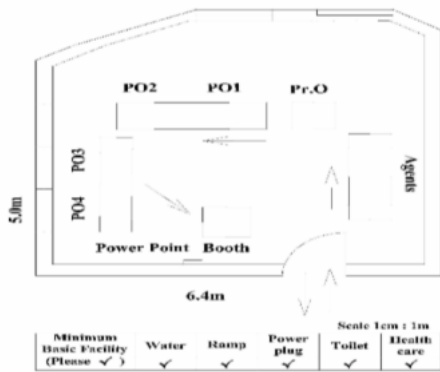

Google Map View

Polling Station Building Front View

Polling Station Front View

Cad View

Key MAP View

1 பெயர் : பொரப்பாத்தை தந்தை பெயர்: கண்ணு வீட்டு எண் : 1 வயது : 65 பாலினம் : ஆண்	NZJ1065564 Photo is available	2 பெயர் : சொக்கலிங்கம் தந்தை பெயர்: பாண்டுரங்கன் வீட்டு எண் : 1 வயது : 56 பாலினம் : ஆண்	NZJ0498428 Photo is available	3 பெயர் : காயத்ரி கணவர் பெயர்: ஐயப்பன் வீட்டு எண் : 01 வயது : 38 பாலினம் : பெண்	NZJ2784809 Photo is available
4 பெயர் : மகாலட்சுமி கணவர் பெயர்: ஆறுமுகம் வீட்டு எண் : 1 வயது : 37 பாலினம் : பெண்	NZJ1250224 Photo is available	5 பெயர் : ராதிகா கணவர் பெயர்: கல்வராயன் வீட்டு எண் : 1 வயது : 35 பாலினம் : பெண்	NZJ0420935 Photo is available	6 பெயர் : அரிகிருஷ்ணன் தந்தை பெயர்: கலியகோனூர் வீட்டு எண் : 1 வயது : 33 பாலினம் : ஆண்	NZJ0498642 Photo is available
7 பெயர் : திவ்யபாரதி தந்தை பெயர்: சீத்தாராமன் வீட்டு எண் : 1 வயது : 33 பாலினம் : பெண்	NZJ0498386 Photo is available	8 பெயர் : மணிகண்டன் தந்தை பெயர்: ராமசாமி வீட்டு எண் : 1 வயது : 32 பாலினம் : ஆண்	NZJ0788091 Photo is available	9 பெயர் : முருகன் தந்தை பெயர்: சேவி வீட்டு எண் : 1 வயது : 32 பாலினம் : ஆண்	NZJ0788000 Photo is available
10 பெயர் : அரிகிருஷ்ணன் தந்தை பெயர்: சிங்காரவேலு வீட்டு எண் : 1 வயது : 31 பாலினம் : ஆண்	NZJ0498402 Photo is available	11 பெயர் : பிரபாகரன் தந்தை பெயர்: கருப்பன் வீட்டு எண் : 1 வயது : 31 பாலினம் : ஆண்	NZJ0787978 Photo is available	12 பெயர் : பார்த்தசாரதி தந்தை பெயர்: சொக்கலிங்கம் வீட்டு எண் : 1 வயது : 25 பாலினம் : ஆண்	NZJ2255651 Photo is available
13 பெயர் : சதீஷ் தந்தை பெயர்: நல்லாகவுண்டர் வீட்டு எண் : 1 வயது : 25 பாலினம் : ஆண்	NZJ2589406 Photo is available	14 பெயர் : கீர்த்தி தந்தை பெயர்: சுப்ரமணியன் வீட்டு எண் : 1 வயது : 24 பாலினம் : ஆண்	NZJ2421808 Photo is available	15 பெயர் : பழனிசாமி தந்தை பெயர்: சக்கரபூபதி வீட்டு எண் : 1 வயது : 22 பாலினம் : ஆண்	NZJ2575553 Photo is available
16 பெயர் : சிந்து தந்தை பெயர்: முருகன் வீட்டு எண் : 1 வயது : 20 பாலினம் : பெண்	NZJ2725497 Photo is available	17 பெயர் : விஷ்ணுப்ரிய கணவர் பெயர்: ரமேஷ் வீட்டு எண் : 1 வயது : 19 பாலினம் : பெண்	NZJ2848406 Photo is available	18 பெயர் : சிவராமன் தந்தை பெயர்: பாலக்கண்ணன் வீட்டு எண் : 1-2 வயது : 31 பாலினம் : ஆண்	NZJ0921098 Photo is available
19 பெயர் : சீதா கணவர் பெயர்: நடையன் வீட்டு எண் : 1-128 வயது : 40 பாலினம் : பெண்	NZJ1295484 Photo is available	20 பெயர் : சரளா கணவர் பெயர்: சுரேஷ் வீட்டு எண் : 1/239 வயது : 27 பாலினம் : பெண்	NZJ2255784 Photo is available	21 பெயர் : மோனிஷா கணவர் பெயர்: மோகன் வீட்டு எண் : 1/239 வயது : 26 பாலினம் : பெண்	NZJ2255743 Photo is available
22 பெயர் : அமுதா தந்தை பெயர்: ஆறுமுகம் வீட்டு எண் : 2 வயது : 26 பாலினம் : பெண்	NZJ2760122 Photo is available	23 பெயர் : ரம்யா தந்தை பெயர்: ஏழுமலை வீட்டு எண் : 2 வயது : 21 பாலினம் : பெண்	NZJ2760197 Photo is available	24 பெயர் : வசந்தா கணவர் பெயர்: சுப்பரமணியன் வீட்டு எண் : 2-16 வயது : 49 பாலினம் : பெண்	NZJ1217892 Photo is available
25 பெயர் : கோவிந்தம்மாள் கணவர் பெயர்: கலுவராயன் வீட்டு எண் : 2-26 வயது : 53 பாலினம் : பெண்	NZJ1353325 Photo is available	26 பெயர் : சத்யா கணவர் பெயர்: கோவிந்தன் வீட்டு எண் : 3 வயது : 44 பாலினம் : பெண்	NZJ0657882 Photo is available	27 பெயர் : நல்லான் தந்தை பெயர்: கண்ணு வீட்டு எண் : 3 வயது : 41 பாலினம் : ஆண்	NZJ1330794 Photo is available
28 பெயர் : ஆறுமுகம் தந்தை பெயர்: கண்ணு வீட்டு எண் : 3 வயது : 38 பாலினம் : ஆண்	NZJ0657890 Photo is available	29 பெயர் : கோவிந்தராசு தந்தை பெயர்: கலுவராயன் வீட்டு எண் : 3 வயது : 29 பாலினம் : ஆண்	NZJ0921031 Photo is available	30 பெயர் : கீதா தந்தை பெயர்: கோவிந்தன் வீட்டு எண் : 3 வயது : 28 பாலினம் : பெண்	NZJ1250232 Photo is available