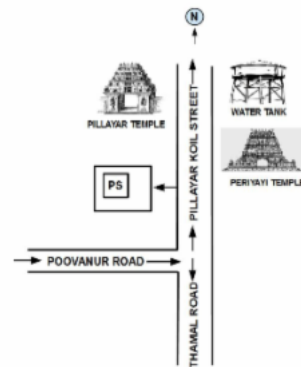

Key MAP View