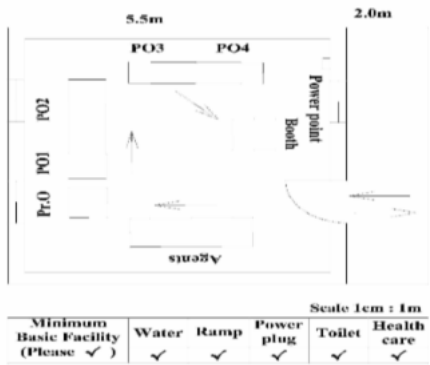

Cad View

Key MAP View