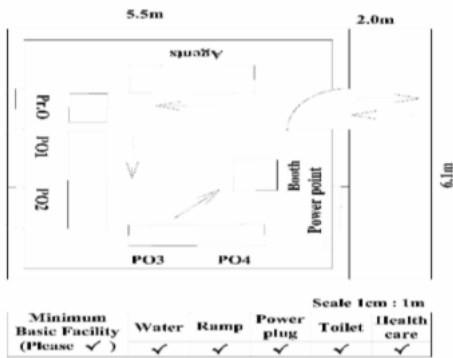

Cad View

Key MAP View