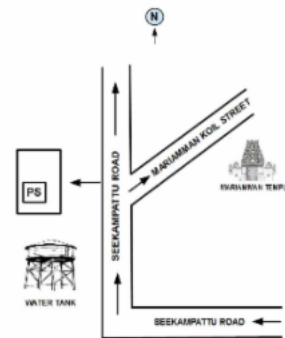

Cad View

Key MAP View