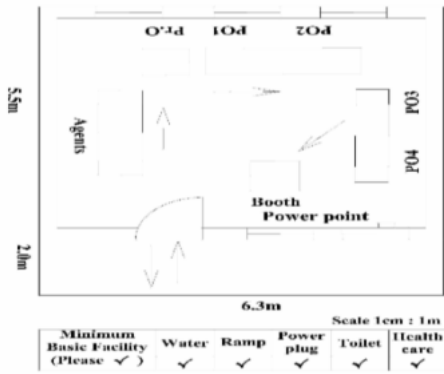

Cad View

Key MAP View