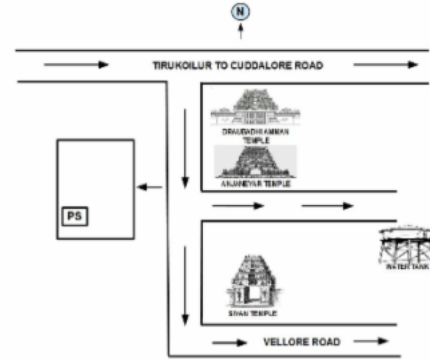

Cad View

Key MAP View