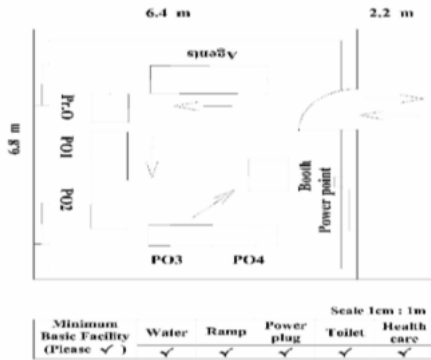

Cad View

Key MAP View