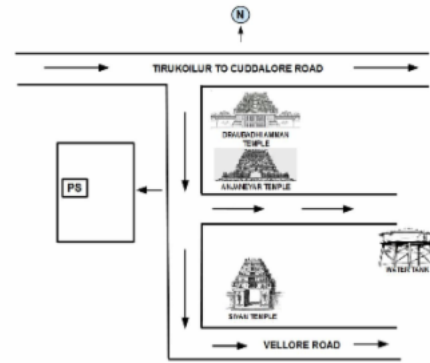

Key MAP View