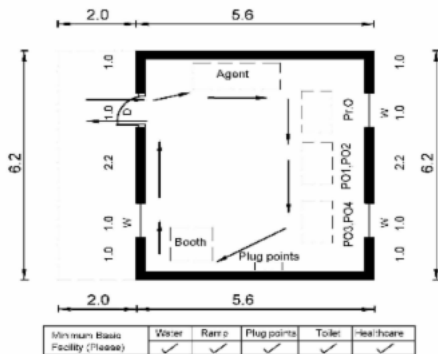

கையொப்பம்

Nazri Naksha

Google Map View

Polling Station Building Front View

Polling Station Front View

Cad View

Key MAP View

| | | | | | |
|--|------------|---|------------|--|------------|
| 1 பெயர் : அருண்குமார் தந்தை பெயர்: ஆறுமுகம் வீட்டு எண் : 02 வயது : 22 பாலினம் : ஆண் Photo is available | NZJ2541704 | 2 பெயர் : சாமிக்கண்ணு தந்தை பெயர்: நொண்டி வீட்டு எண் : 3 வயது : 93 பாலினம் : ஆண் Photo is available | NZJ1888254 | 3 பெயர் : சுலோசனா கணவர் பெயர்: சாமிக்கண்ணு வீட்டு எண் : 3 வயது : 72 பாலினம் : பெண் Photo is available | NZJ1888262 |
| 4 பெயர் : முத்துராஜ் தந்தை பெயர்: சாமிகண்ணு வீட்டு எண் : 3 வயது : 32 பாலினம் : ஆண் Photo is available | NZJ0661967 | 5 பெயர் : சங்கீதா கணவர் பெயர்: முத்துராஜ் வீட்டு எண் : 3 வயது : 32 பாலினம் : பெண் Photo is available | NZJ2543155 | 6 பெயர் : ஆறுமுகம் தந்தை பெயர்: சுப்ரமணியன் வீட்டு எண் : 5-20 வயது : 27 பாலினம் : ஆண் Photo is available | NZJ1354901 |
| 7 பெயர் : சஞ்சீவ் ஏ தந்தை பெயர்: ஏழுமலை வீட்டு எண் : 5/32 வயது : 27 பாலினம் : ஆண் Photo is available | NZJ1354893 | 8 பெயர் : கலைராணி அப்பாதுரை கணவர் பெயர்: அஜீத் வீட்டு எண் : 5/50 வயது : 32 பாலினம் : பெண் Photo is available | NZJ2820561 | 9 பெயர் : செல்வநாயகி கணவர் பெயர்: மணிகண்டன் வீட்டு எண் : 5-57ஏ வயது : 23 பாலினம் : பெண் Photo is available | NZJ2477875 |
| 10 பெயர் : சுபாஷ் சந்திர போஸ் தந்தை பெயர்: சக்திவேல் வீட்டு எண் : 5/96/1 வயது : 19 பாலினம் : ஆண் Photo is available | NZJ2854867 | 11 பெயர் : ஐயப்பன் தந்தை பெயர்: சுப்ரமணியன் வீட்டு எண் : 6-18 வயது : 39 பாலினம் : ஆண் Photo is available | NZJ0581579 | 12 பெயர் : சும்தி கணவர் பெயர்: அய்யப்பன் வீட்டு எண் : 6-18 வயது : 36 பாலினம் : பெண் Photo is available | NZJ2487981 |
| 13 பெயர் : சந்தியா கணவர் பெயர்: கதிரவன் வீட்டு எண் : 6/245 வயது : 29 பாலினம் : பெண் Photo is available | NZJ2542595 | 14 பெயர் : அண்ணாதுரை தந்தை பெயர்: பாவாடை வீட்டு எண் : 7 வயது : 53 பாலினம் : ஆண் Photo is available | KWX2227593 | 15 பெயர் : அரவிந்தன் தந்தை பெயர்: அண்ணாதுரை வீட்டு எண் : 7-89 வயது : 25 பாலினம் : ஆண் Photo is available | NZJ1448265 |
| 16 பெயர் : மங்கை கணவர் பெயர்: வீரன் வீட்டு எண் : 9 வயது : 81 பாலினம் : பெண் Photo is available | NZJ1888288 | 17 பெயர் : பாலசுப்பிரமணியன் தந்தை பெயர்: வீரன் வீட்டு எண் : 9 வயது : 57 பாலினம் : ஆண் Photo is available | NZJ1888296 | 18 பெயர் : மலர் கணவர் பெயர்: பாலசுப்பிரமணியன் வீட்டு எண் : 9 வயது : 52 பாலினம் : பெண் Photo is available | NZJ1888304 |
| 19 பெயர் : வேம்பு தந்தை பெயர்: பாலசுப்ரமணியன் வீட்டு எண் : 9 வயது : 23 பாலினம் : பெண் Photo is available | NZJ2339406 | 20 பெயர் : கொளஞ்சி கணவர் பெயர்: பாவாடை வீட்டு எண் : 10 வயது : 44 பாலினம் : பெண் Photo is available | KWX2272656 | 21 பெயர் : சந்தியா தந்தை பெயர்: கொளஞ்சி வீட்டு எண் : 10 வயது : 24 பாலினம் : பெண் Photo is available | NZJ2477925 |
| 22 பெயர் : மணிகண்டன் தந்தை பெயர்: கொளஞ்சி வீட்டு எண் : 10 வயது : 22 பாலினம் : ஆண் Photo is available | NZJ2542967 | 23 பெயர் : ஆனந்தபாபு பாவாடை தந்தை பெயர்: பாவாடை வீட்டு எண் : 10 வயது : 20 பாலினம் : ஆண் Photo is available | NZJ2667582 | 24 பெயர் : தவுடன் தந்தை பெயர்: சின்னப்பையன் வீட்டு எண் : 11 வயது : 78 பாலினம் : ஆண் Photo is available | NZJ1888312 |
| 25 பெயர் : கோவிந்தம்மாள் கணவர் பெயர்: தவிடன் வீட்டு எண் : 11 வயது : 62 பாலினம் : பெண் Photo is available | KWX2227643 | 26 பெயர் : கலியபெருமாள் தந்தை பெயர்: தவிடன் வீட்டு எண் : 11 வயது : 42 பாலினம் : ஆண் Photo is available | KWX2227684 | 27 பெயர் : கனகராஜ் தந்தை பெயர்: தவிடன் வீட்டு எண் : 11 வயது : 35 பாலினம் : ஆண் Photo is available | NZJ0314989 |
| 28 பெயர் : சும்தி கணவர் பெயர்: கலியபெருமாள் வீட்டு எண் : 11-11 வயது : 35 பாலினம் : பெண் Photo is available | NZJ0926840 | 29 பெயர் : எட்டியான் தந்தை பெயர்: சுப்புராயன் வீட்டு எண் : 12 வயது : 59 பாலினம் : ஆண் Photo is available | NZJ1888320 | 30 பெயர் : முத்துலட்சுமி கணவர் பெயர்: ஏட்டியான் வீட்டு எண் : 12 வயது : 44 பாலினம் : பெண் Photo is available | KWX2227734 |