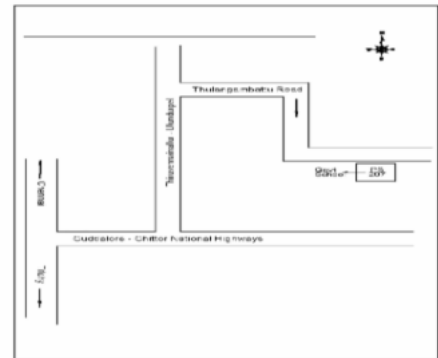

கையொப்பம்

Nazri Naksha

Google Map View

Polling Station Building Front View

Polling Station Front View

Cad View

Key MAP View

| | | | | | |
|--|------------|---|------------|--|------------|
| 1 பெயர் : அருண்குமார் தந்தை பெயர்: ஆறுமுகம் வீட்டு எண் : 02 வயது : 22 பாலினம் : ஆண் Photo is available | NZJ2541704 | 2 பெயர் : சாமிக்கண்ணு தந்தை பெயர்: நொண்டி வீட்டு எண் : 3 வயது : 93 பாலினம் : ஆண் Photo is available | NZJ1888254 | 3 பெயர் : சுலோசனா கணவர் பெயர்: சாமிக்கண்ணு வீட்டு எண் : 3 வயது : 72 பாலினம் : பெண் Photo is available | NZJ1888262 |
| 4 பெயர் : முத்துராஜ் தந்தை பெயர்: சாமிகண்ணு வீட்டு எண் : 3 வயது : 32 பாலினம் : ஆண் Photo is available | NZJ0661967 | 5 பெயர் : சங்கீதா கணவர் பெயர்: முத்துராஜ் வீட்டு எண் : 3 வயது : 32 பாலினம் : பெண் Photo is available | NZJ2543155 | 6 பெயர் : ஆறுமுகம் தந்தை பெயர்: சுப்ரமணியன் வீட்டு எண் : 5-20 வயது : 27 பாலினம் : ஆண் Photo is available | NZJ1354901 |
| 7 பெயர் : சஞ்சீவ் ஏ தந்தை பெயர்: ஏழுமலை வீட்டு எண் : 5/32 வயது : 27 பாலினம் : ஆண் Photo is available | NZJ1354893 | 8 பெயர் : கலைராணி அப்பாதுரை கணவர் பெயர்: அஜீத் வீட்டு எண் : 5/50 வயது : 32 பாலினம் : பெண் Photo is available | NZJ2820561 | 9 பெயர் : செல்வநாயகி கணவர் பெயர்: மணிகண்டன் வீட்டு எண் : 5-57ஏ வயது : 23 பாலினம் : பெண் Photo is available | NZJ2477875 |
| 10 பெயர் : சுபாஷ் சந்திர போஸ் தந்தை பெயர்: சக்திவேல் வீட்டு எண் : 5/96/1 வயது : 19 பாலினம் : ஆண் Photo is available | NZJ2854867 | 11 பெயர் : ஐயப்பன் தந்தை பெயர்: சுப்ரமணியன் வீட்டு எண் : 6-18 வயது : 39 பாலினம் : ஆண் Photo is available | NZJ0581579 | 12 பெயர் : சும்தி கணவர் பெயர்: அய்யப்பன் வீட்டு எண் : 6-18 வயது : 36 பாலினம் : பெண் Photo is available | NZJ2487981 |
| 13 பெயர் : சந்தியா கணவர் பெயர்: கதிரவன் வீட்டு எண் : 6/245 வயது : 29 பாலினம் : பெண் Photo is available | NZJ2542595 | 14 பெயர் : அண்ணாதுரை தந்தை பெயர்: பாவாடை வீட்டு எண் : 7 வயது : 53 பாலினம் : ஆண் Photo is available | KWX2227593 | 15 பெயர் : அரவிந்தன் தந்தை பெயர்: அண்ணாதுரை வீட்டு எண் : 7-89 வயது : 25 பாலினம் : ஆண் Photo is available | NZJ1448265 |
| 16 பெயர் : மங்கை கணவர் பெயர்: வீரன் வீட்டு எண் : 9 வயது : 81 பாலினம் : பெண் Photo is available | NZJ1888288 | 17 பெயர் : பாலசுப்பிரமணியன் தந்தை பெயர்: வீரன் வீட்டு எண் : 9 வயது : 57 பாலினம் : ஆண் Photo is available | NZJ1888296 | 18 பெயர் : மலர் கணவர் பெயர்: பாலசுப்பிரமணியன் வீட்டு எண் : 9 வயது : 52 பாலினம் : பெண் Photo is available | NZJ1888304 |
| 19 பெயர் : வேம்பு தந்தை பெயர்: பாலசுப்ரமணியன் வீட்டு எண் : 9 வயது : 23 பாலினம் : பெண் Photo is available | NZJ2339406 | 20 பெயர் : கொளஞ்சி கணவர் பெயர்: பாவாடை வீட்டு எண் : 10 வயது : 44 பாலினம் : பெண் Photo is available | KWX2272656 | 21 பெயர் : சந்தியா தந்தை பெயர்: கொளஞ்சி வீட்டு எண் : 10 வயது : 24 பாலினம் : பெண் Photo is available | NZJ2477925 |
| 22 பெயர் : மணிகண்டன் தந்தை பெயர்: கொளஞ்சி வீட்டு எண் : 10 வயது : 22 பாலினம் : ஆண் Photo is available | NZJ2542967 | 23 பெயர் : ஆனந்தபாபு பாவாடை தந்தை பெயர்: பாவாடை வீட்டு எண் : 10 வயது : 20 பாலினம் : ஆண் Photo is available | NZJ2667582 | 24 பெயர் : தவுடன் தந்தை பெயர்: சின்னப்பையன் வீட்டு எண் : 11 வயது : 78 பாலினம் : ஆண் Photo is available | NZJ1888312 |
| 25 பெயர் : கோவிந்தம்மாள் கணவர் பெயர்: தவிடன் வீட்டு எண் : 11 வயது : 62 பாலினம் : பெண் Photo is available | KWX2227643 | 26 பெயர் : கலியபெருமாள் தந்தை பெயர்: தவிடன் வீட்டு எண் : 11 வயது : 42 பாலினம் : ஆண் Photo is available | KWX2227684 | 27 பெயர் : கனகராஜ் தந்தை பெயர்: தவிடன் வீட்டு எண் : 11 வயது : 35 பாலினம் : ஆண் Photo is available | NZJ0314989 |
| 28 பெயர் : சும்தி கணவர் பெயர்: கலியபெருமாள் வீட்டு எண் : 11-11 வயது : 35 பாலினம் : பெண் Photo is available | NZJ0926840 | 29 பெயர் : எட்டியான் தந்தை பெயர்: சுப்புராயன் வீட்டு எண் : 12 வயது : 59 பாலினம் : ஆண் Photo is available | NZJ1888320 | 30 பெயர் : முத்துலட்சுமி கணவர் பெயர்: ஏட்டியான் வீட்டு எண் : 12 வயது : 44 பாலினம் : பெண் Photo is available | KWX2227734 |