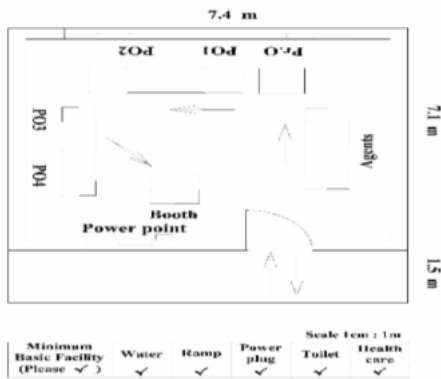

Cad View

Key MAP View