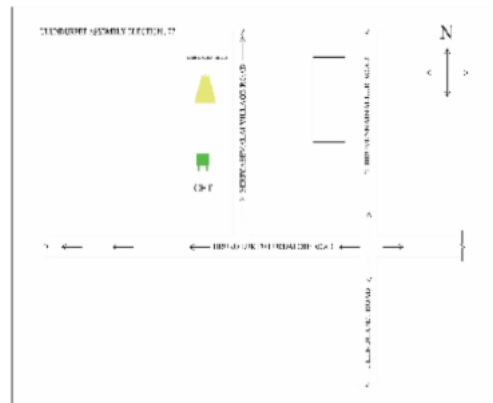

Google Map View

Polling Station Building Front View

Polling Station Front View

Cad View

Key MAP View

1 பெயர் : ராமச்சந்திரன் தந்தை பெயர்: வடிவேல் வீட்டு எண் : 1 வயது : 73 பாலினம் : ஆண் Photo is available	NZJ0581785	2 பெயர் : இந்திராணி கணவர் பெயர்: ராமச்சந்திரன் வீட்டு எண் : 1 வயது : 69 பாலினம் : பெண் Photo is available	NZJ0581777	3 பெயர் : பத்மாவதி கணவர் பெயர்: சிவசங்கரன் வீட்டு எண் : 1 வயது : 66 பாலினம் : பெண் Photo is available	NZJ1921329
4 பெயர் : தணிகைவேல் தந்தை பெயர்: சுப்பரமணியன் வீட்டு எண் : 1 வயது : 51 பாலினம் : ஆண் Photo is available	NZJ0426486	5 பெயர் : பூமாதேவி கணவர் பெயர்: பிரகாஷ் வீட்டு எண் : 1 வயது : 45 பாலினம் : பெண் Photo is available	NZJ0315523	6 பெயர் : உமா கணவர் பெயர்: சக்திவேல் வீட்டு எண் : 1 வயது : 43 பாலினம் : பெண் Photo is available	KWX2468635
7 பெயர் : மீனா கணவர் பெயர்: சுரேஷ் வீட்டு எண் : 1 வயது : 41 பாலினம் : பெண் Photo is available	NZJ1468677	8 பெயர் : அம்பிகா கணவர் பெயர்: ஜெயராமன் வீட்டு எண் : 1 வயது : 39 பாலினம் : பெண் Photo is available	NZJ0581637	9 பெயர் : ரேகா கணவர் பெயர்: காத்தமுத்து வீட்டு எண் : 1 வயது : 35 பாலினம் : பெண் Photo is available	NZJ0581827
10 பெயர் : குமரவேல் தந்தை பெயர்: சுப்பரமணியன் வீட்டு எண் : 1 வயது : 34 பாலினம் : ஆண் Photo is available	NZJ0581736	11 பெயர் : கோபிநாத் தந்தை பெயர்: வெங்கடேசன் வீட்டு எண் : 1 வயது : 33 பாலினம் : ஆண் Photo is available	NZJ0581629	12 பெயர் : ராம்குமார் தந்தை பெயர்: முருகன் வீட்டு எண் : 1 வயது : 31 பாலினம் : ஆண் Photo is available	NZJ1420066
13 பெயர் : திருப்பதி தந்தை பெயர்: காந்தி வீட்டு எண் : 1 வயது : 30 பாலினம் : ஆண் Photo is available	NZJ1297589	14 பெயர் : சபாஷினி தந்தை பெயர்: நாகராஜன் வீட்டு எண் : 1 வயது : 30 பாலினம் : பெண் Photo is available	NZJ0927285	15 பெயர் : ஸ்ரீநிதி தந்தை பெயர்: ரவிச்சந்திரன் வீட்டு எண் : 1 வயது : 29 பாலினம் : பெண் Photo is available	NZJ1068550
16 பெயர் : சுகந்தி தந்தை பெயர்: ராஜேந்தரன் வீட்டு எண் : 1 வயது : 29 பாலினம் : பெண் Photo is available	NZJ1376961	17 பெயர் : மணிகண்டன் தந்தை பெயர்: அய்யனார் வீட்டு எண் : 1 வயது : 28 பாலினம் : ஆண் Photo is available	NZJ1331784	18 பெயர் : கண்ணதாசன் தந்தை பெயர்: கலியமுர்த்தி வீட்டு எண் : 1 வயது : 26 பாலினம் : ஆண் Photo is available	NZJ1378652
19 பெயர் : சுவேத்தா தந்தை பெயர்: தண்டபாணி வீட்டு எண் : 1 வயது : 23 பாலினம் : பெண் Photo is available	NZJ2673127	20 பெயர் : ஹேமமாலினி தந்தை பெயர்: ஞானவேல் வீட்டு எண் : 1 வயது : 20 பாலினம் : பெண் Photo is available	NZJ2747509	21 பெயர் : கிருஷ்ணகுமாரி தந்தை பெயர்: அய்யனார் வீட்டு எண் : 1 வயது : 19 பாலினம் : பெண் Photo is available	NZJ2828499
22 பெயர் : விஷ்ணுபிரியா தந்தை பெயர்: அய்யனார் வீட்டு எண் : 1 வயது : 19 பாலினம் : பெண் Photo is available	NZJ2836658	23 பெயர் : பூமாதேவி தந்தை பெயர்: அய்யனார் வீட்டு எண் : 1 வயது : 19 பாலினம் : பெண் Photo is available	NZJ2840726	24 பெயர் : ராதா கிருஷ்ணன் தந்தை பெயர்: சக்கரை வீட்டு எண் : 1 வயது : 19 பாலினம் : ஆண் Photo is available	NZJ2848208
25 பெயர் : பிரபாகரன் தந்தை பெயர்: பிரகாஷ் வீட்டு எண் : 1/1 வயது : 27 பாலினம் : ஆண் Photo is available	NZJ1380419	26 பெயர் : சசிதரன் தந்தை பெயர்: ரவிசந்திரன் வீட்டு எண் : 1-10 வயது : 29 பாலினம் : ஆண் Photo is available	NZJ1164854	27 பெயர் : நாராயணன் தந்தை பெயர்: சாரங்க பாணி வீட்டு எண் : 1-12 வயது : 32 பாலினம் : ஆண் Photo is available	NZJ0927319
28 பெயர் : செந்தில்குமார் தந்தை பெயர்: குப்பன் வீட்டு எண் : 1-22 வயது : 32 பாலினம் : ஆண் Photo is available	NZJ0661983	29 பெயர் : சரஸ்வதி தந்தை பெயர்: சிவசங்கரன் வீட்டு எண் : 1-25 வயது : 36 பாலினம் : பெண் Photo is available	NZJ0287011	30 பெயர் : சபா தந்தை பெயர்: வாசுதேவன் வீட்டு எண் : 1-31 வயது : 36 பாலினம் : பெண் Photo is available	NZJ1331388