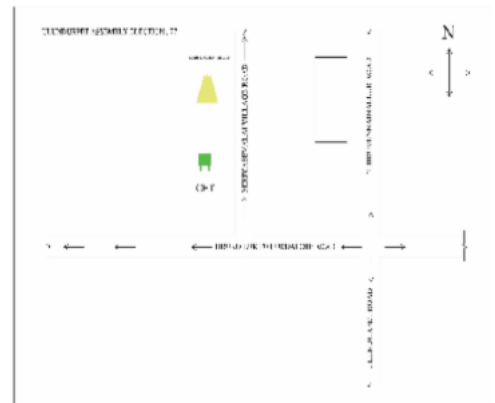

Google Map View

Polling Station Building Front View

Polling Station Front View

Cad View

Key MAP View

1 பெயர் : அய்யனார் மு தந்தை பெயர்: முருகன் வீட்டு எண் : 00 வயது : 22 பாலினம் : ஆண் Photo is available	NZJ2648764	2 பெயர் : அருண்குமார் தந்தை பெயர்: அன்புமணி வீட்டு எண் : 0 வயது : 20 பாலினம் : ஆண் Photo is available	NZJ2638757	3 பெயர் : ஸ்ரீராம் தந்தை பெயர்: கோவிந்தன் கோவிந்தன் வீட்டு எண் : 00 வயது : 20 பாலினம் : ஆண் Photo is available	NZJ2795755
4 பெயர் : சேவாத்தான் கணவர் பெயர்: சாரங்கபாணி வீட்டு எண் : 1 வயது : 64 பாலினம் : பெண் Photo is available	NZJ0581975	5 பெயர் : சாமிதுரை தந்தை பெயர்: தங்கவேல் வீட்டு எண் : 1 வயது : 64 பாலினம் : ஆண் Photo is available	NZJ0315663	6 பெயர் : கண்ணகி கணவர் பெயர்: ராஜேந்திரன் வீட்டு எண் : 1 வயது : 55 பாலினம் : பெண் Photo is available	NZJ0315697
7 பெயர் : தனலட்சுமி கணவர் பெயர்: சாமிதுரை வீட்டு எண் : 1 வயது : 54 பாலினம் : பெண் Photo is available	NZJ0315671	8 பெயர் : லதா கணவர் பெயர்: ராமுர்த்தி வீட்டு எண் : 1 வயது : 47 பாலினம் : பெண் Photo is available	NZJ0315614	9 பெயர் : நாராயணன் தந்தை பெயர்: ராஜேந்திரன் வீட்டு எண் : 1 வயது : 41 பாலினம் : ஆண் Photo is available	NZJ0287185
10 பெயர் : சந்திரசேகர் தந்தை பெயர்: தீர்த்தமலை வீட்டு எண் : 1 வயது : 40 பாலினம் : ஆண் Photo is available	NZJ0582015	11 பெயர் : மங்களம் கணவர் பெயர்: மோகன் வீட்டு எண் : 1 வயது : 40 பாலினம் : பெண் Photo is available	NZJ0582023	12 பெயர் : பொன்னிமா கணவர் பெயர்: கிருஷ்ணன் வீட்டு எண் : 1 வயது : 40 பாலினம் : பெண் Photo is available	NZJ2831337
13 பெயர் : சங்கர் தந்தை பெயர்: பெருமாள் வீட்டு எண் : 1 வயது : 39 பாலினம் : ஆண் Photo is available	NZJ0581843	14 பெயர் : பழனிசாமி தந்தை பெயர்: சடையாண்டி வீட்டு எண் : 1 வயது : 39 பாலினம் : ஆண் Photo is available	KWX2273563	15 பெயர் : பூரணி கணவர் பெயர்: செல்வம் வீட்டு எண் : 1 வயது : 37 பாலினம் : பெண் Photo is available	NZJ0791905
16 பெயர் : ஏழுமலை தந்தை பெயர்: சேட்டு வீட்டு எண் : 1 வயது : 36 பாலினம் : ஆண் Photo is available	NZJ1164987	17 பெயர் : சரண்யா தந்தை பெயர்: எம்பெருமாள் வீட்டு எண் : 1 வயது : 36 பாலினம் : பெண் Photo is available	NZJ0581926	18 பெயர் : சங்கீதா கணவர் பெயர்: பழனிசாமி வீட்டு எண் : 1 வயது : 36 பாலினம் : பெண் Photo is available	NZJ0581991
19 பெயர் : கமலக்கண்ணன் தந்தை பெயர்: வெங்கடேசன் வீட்டு எண் : 1 வயது : 36 பாலினம் : ஆண் Photo is available	NZJ0581900	20 பெயர் : திலகவதி கணவர் பெயர்: சந்திரசேகர் வீட்டு எண் : 1 வயது : 35 பாலினம் : பெண் Photo is available	NZJ1164979	21 பெயர் : பரந்தாமன் தந்தை பெயர்: சாரங்கபாணி வீட்டு எண் : 1 வயது : 35 பாலினம் : ஆண் Photo is available	NZJ0581868
22 பெயர் : கவிதா கணவர் பெயர்: ஏழுமலை வீட்டு எண் : 1 வயது : 34 பாலினம் : பெண் Photo is available	NZJ0581918	23 பெயர் : தனகோடி கணவர் பெயர்: திருப்பதி வீட்டு எண் : 1 வயது : 34 பாலினம் : பெண் Photo is available	NZJ0927756	24 பெயர் : பாக்கியலட்சுமி கணவர் பெயர்: வெங்கடேசன் வீட்டு எண் : 1 வயது : 33 பாலினம் : பெண் Photo is available	NZJ1068782
25 பெயர் : சீனுவாசன் தந்தை பெயர்: முருகன் வீட்டு எண் : 1 வயது : 33 பாலினம் : ஆண் Photo is available	NZJ0792028	26 பெயர் : ராஜா தந்தை பெயர்: வேலு வீட்டு எண் : 1 வயது : 33 பாலினம் : ஆண் Photo is available	NZJ0927715	27 பெயர் : திவ்யா தந்தை பெயர்: முருகன் வீட்டு எண் : 1 வயது : 32 பாலினம் : பெண் Photo is available	NZJ1068675
28 பெயர் : சக்தி கணவர் பெயர்: பக்தவச்சலம் வீட்டு எண் : 1 வயது : 32 பாலினம் : பெண் Photo is available	NZJ1251552	29 பெயர் : நாராயணன் தந்தை பெயர்: ஆசாலை வீட்டு எண் : 1 வயது : 32 பாலினம் : ஆண் Photo is available	NZJ0792002	30 பெயர் : சந்தியா கணவர் பெயர்: ராமன் வீட்டு எண் : 1 வயது : 31 பாலினம் : பெண் Photo is available	NZJ0792010