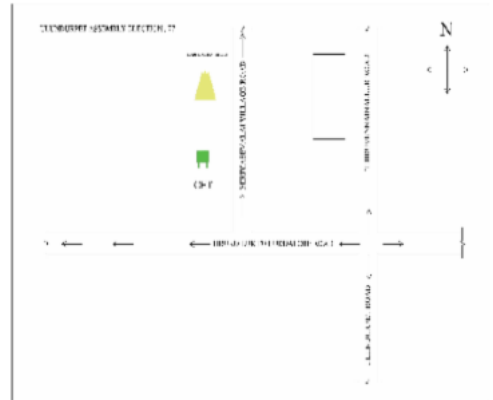

Google Map View

Polling Station Building Front View

Polling Station Front View

Cad View

Key MAP View

1 பெயர் : ஆறுமுகம் தந்தை பெயர் : வீரபுத்திரன் வீட்டு எண் : 1 வயது : 61 பாலினம் : ஆண்	NZJ1298009 Photo is available	#2 2 பெயர் : ஜெய்பூன் கணவர் பெயர் : சையத்பீர் வீட்டு எண் : 1 வயது : 63 பாலினம் : பெண்	NZJ1939057 Photo is available	3 பெயர் : அருணாபிரியா கணவர் பெயர் : ஞானகுரு வீட்டு எண் : 1 வயது : 45 பாலினம் : பெண்	NZJ1219542 Photo is available
4 பெயர் : கிருபாகரன் தந்தை பெயர் : சுந்தரமூர்த்தி வீட்டு எண் : 1 வயது : 34 பாலினம் : ஆண்	NZJ0501007 Photo is available	5 பெயர் : பாலகுமார் தந்தை பெயர் : பாலசுப்ரமணியன் வீட்டு எண் : 1 வயது : 31 பாலினம் : ஆண்	NZJ0927814 Photo is available	6 பெயர் : வித்யா தந்தை பெயர் : அருள்முருகன் வீட்டு எண் : 1 வயது : 30 பாலினம் : பெண்	NZJ1068949 Photo is available
7 பெயர் : கனகவல்லி கணவர் பெயர் : ராஜசேகர் வீட்டு எண் : 1 வயது : 28 பாலினம் : பெண்	NZJ2421584 Photo is available	8 பெயர் : பிரியா தந்தை பெயர் : சுப்பிரமணி வீட்டு எண் : 1 வயது : 26 பாலினம் : பெண்	NZJ1476589 Photo is available	9 பெயர் : திருச்செல்வம் தந்தை பெயர் : தீனதயாளன் வீட்டு எண் : 3/31 வயது : 22 பாலினம் : ஆண்	NZJ2526499 Photo is available
10 பெயர் : கலைவாணி தந்தை பெயர் : சுரேஷ் வீட்டு எண் : 4/4 வயது : 24 பாலினம் : பெண்	NZJ2467140 Photo is available	11 பெயர் : பாலஜீ தந்தை பெயர் : எழமலை வீட்டு எண் : 4-63 வயது : 26 பாலினம் : ஆண்	NZJ1476563 Photo is available	12 பெயர் : தீபா கணவர் பெயர் : பெருமாள் வீட்டு எண் : 4/103 வயது : 35 பாலினம் : பெண்	NZJ2525210 Photo is available
13 பெயர் : தரணி தந்தை பெயர் : கோவிந்தன் வீட்டு எண் : 4-220 வயது : 27 பாலினம் : பெண்	NZJ1297985 Photo is available	14 பெயர் : மாரிமுத்து கணவர் பெயர் : ஆறுமுகம் வீட்டு எண் : 5/13 வயது : 31 பாலினம் : பெண்	NZJ2833127 Photo is available	15 பெயர் : ஏழுமலை தந்தை பெயர் : நடேசன் வீட்டு எண் : 5/150 வயது : 48 பாலினம் : ஆண்	NZJ1403799 Photo is available
16 பெயர் : சமதி கணவர் பெயர் : ஏழுமலை வீட்டு எண் : 5/150 வயது : 46 பாலினம் : பெண்	NZJ1396886 Photo is available	17 பெயர் : முத்தமிழ் தந்தை பெயர் : சங்கர் வீட்டு எண் : 5-193 வயது : 29 பாலினம் : பெண்	NZJ1069111 Photo is available	18 பெயர் : ரேவதி தந்தை பெயர் : எத்திராஜன் வீட்டு எண் : 6 வயது : 40 பாலினம் : பெண்	NZJ1408160 Photo is available
19 பெயர் : ஜனசக்தி தந்தை பெயர் : எத்திராஜன் வீட்டு எண் : 6 வயது : 27 பாலினம் : பெண்	NZJ1408152 Photo is available	20 பெயர் : சிவபூஷணம் தந்தை பெயர் : வேலாயுதம் வீட்டு எண் : 6-202C வயது : 68 பாலினம் : ஆண்	NZJ1939073 Photo is available	21 பெயர் : தமிழ்ச்செல்வி கணவர் பெயர் : சிவபூஷணம் வீட்டு எண் : 6-202C வயது : 65 பாலினம் : பெண்	NZJ1939081 Photo is available
22 பெயர் : சுந்தரமூர்த்தி தந்தை பெயர் : சிங்காரவேலன் வீட்டு எண் : 6-206 வயது : 66 பாலினம் : ஆண்	NZJ1939099 Photo is available	23 பெயர் : அமுதா கணவர் பெயர் : சுந்தரமூர்த்தி வீட்டு எண் : 6-206 வயது : 56 பாலினம் : பெண்	NZJ1939107 Photo is available	24 பெயர் : பிரபு தந்தை பெயர் : ஜெகதீசன் வீட்டு எண் : 6-208 வயது : 42 பாலினம் : ஆண்	NZJ0663120 Photo is available
25 பெயர் : சத்தியா கணவர் பெயர் : ஆனந்தன் வீட்டு எண் : 6-213 வயது : 42 பாலினம் : பெண்	NZJ0663138 Photo is available	26 பெயர் : கோகுலகண்ணன் தந்தை பெயர் : ஆனந்தன் வீட்டு எண் : 6/213 வயது : 21 பாலினம் : ஆண்	NZJ2621225 Photo is available	27 பெயர் : சேகர் தந்தை பெயர் : சண்முகம் வீட்டு எண் : 6-218 வயது : 63 பாலினம் : ஆண்	NZJ1945690 Photo is available
28 பெயர் : விஜயா கணவர் பெயர் : சேகர் வீட்டு எண் : 6-218 வயது : 59 பாலினம் : பெண்	NZJ1945708 Photo is available	29 பெயர் : சக்தி அ தாயின் பெயர் : புவனேஸ்வரி அ வீட்டு எண் : 6/296 வயது : 21 பாலினம் : பெண்	NZJ2734671 Photo is available	30 பெயர் : லலிதா கணவர் பெயர் : முருகன் வீட்டு எண் : 6-345 வயது : 54 பாலினம் : பெண்	NZJ0236869 Photo is available