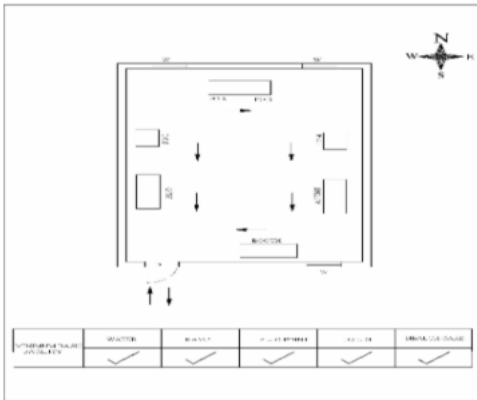

Google Map View

Polling Station Building Front View

Polling Station Front View

Cad View

Key MAP View

1 பெயர் : ஆறுமுகம் தந்தை பெயர் : வீரபுத்திரன் வீட்டு எண் : 1 வயது : 61 பாலினம் : ஆண்	NZJ1298009 Photo is available	#2 2 பெயர் : ஜெய்பூன் கணவர் பெயர் : சையத்பீர் வீட்டு எண் : 1 வயது : 63 பாலினம் : பெண்	NZJ1939057 Photo is available	3 பெயர் : அருணாபிரியா கணவர் பெயர் : ஞானகுரு வீட்டு எண் : 1 வயது : 45 பாலினம் : பெண்	NZJ1219542 Photo is available
4 பெயர் : கிருபாகரன் தந்தை பெயர் : சுந்தரமூர்த்தி வீட்டு எண் : 1 வயது : 34 பாலினம் : ஆண்	NZJ0501007 Photo is available	5 பெயர் : பாலகுமார் தந்தை பெயர் : பாலசுப்ரமணியன் வீட்டு எண் : 1 வயது : 31 பாலினம் : ஆண்	NZJ0927814 Photo is available	6 பெயர் : வித்யா தந்தை பெயர் : அருள்முருகன் வீட்டு எண் : 1 வயது : 30 பாலினம் : பெண்	NZJ1068949 Photo is available
7 பெயர் : கனகவல்லி கணவர் பெயர் : ராஜசேகர் வீட்டு எண் : 1 வயது : 28 பாலினம் : பெண்	NZJ2421584 Photo is available	8 பெயர் : பிரியா தந்தை பெயர் : சுப்பிரமணி வீட்டு எண் : 1 வயது : 26 பாலினம் : பெண்	NZJ1476589 Photo is available	9 பெயர் : திருச்செல்வம் தந்தை பெயர் : தீனதயாளன் வீட்டு எண் : 3/31 வயது : 22 பாலினம் : ஆண்	NZJ2526499 Photo is available
10 பெயர் : கலைவாணி தந்தை பெயர் : சுரேஷ் வீட்டு எண் : 4/4 வயது : 24 பாலினம் : பெண்	NZJ2467140 Photo is available	11 பெயர் : பாலஜீ தந்தை பெயர் : எழமலை வீட்டு எண் : 4-63 வயது : 26 பாலினம் : ஆண்	NZJ1476563 Photo is available	12 பெயர் : தீபா கணவர் பெயர் : பெருமாள் வீட்டு எண் : 4/103 வயது : 35 பாலினம் : பெண்	NZJ2525210 Photo is available
13 பெயர் : தரணி தந்தை பெயர் : கோவிந்தன் வீட்டு எண் : 4-220 வயது : 27 பாலினம் : பெண்	NZJ1297985 Photo is available	14 பெயர் : மாரிமுத்து கணவர் பெயர் : ஆறுமுகம் வீட்டு எண் : 5/13 வயது : 31 பாலினம் : பெண்	NZJ2833127 Photo is available	15 பெயர் : ஏழுமலை தந்தை பெயர் : நடேசன் வீட்டு எண் : 5/150 வயது : 48 பாலினம் : ஆண்	NZJ1403799 Photo is available
16 பெயர் : சமதி கணவர் பெயர் : ஏழுமலை வீட்டு எண் : 5/150 வயது : 46 பாலினம் : பெண்	NZJ1396886 Photo is available	17 பெயர் : முத்தமிழ் தந்தை பெயர் : சங்கர் வீட்டு எண் : 5-193 வயது : 29 பாலினம் : பெண்	NZJ1069111 Photo is available	18 பெயர் : ரேவதி தந்தை பெயர் : எத்திராஜன் வீட்டு எண் : 6 வயது : 40 பாலினம் : பெண்	NZJ1408160 Photo is available
19 பெயர் : ஜனசக்தி தந்தை பெயர் : எத்திராஜன் வீட்டு எண் : 6 வயது : 27 பாலினம் : பெண்	NZJ1408152 Photo is available	20 பெயர் : சிவபூஷணம் தந்தை பெயர் : வேலாயுதம் வீட்டு எண் : 6-202C வயது : 68 பாலினம் : ஆண்	NZJ1939073 Photo is available	21 பெயர் : தமிழ்ச்செல்வி கணவர் பெயர் : சிவபூஷணம் வீட்டு எண் : 6-202C வயது : 65 பாலினம் : பெண்	NZJ1939081 Photo is available
22 பெயர் : சுந்தரமூர்த்தி தந்தை பெயர் : சிங்காரவேலன் வீட்டு எண் : 6-206 வயது : 66 பாலினம் : ஆண்	NZJ1939099 Photo is available	23 பெயர் : அமுதா கணவர் பெயர் : சுந்தரமூர்த்தி வீட்டு எண் : 6-206 வயது : 56 பாலினம் : பெண்	NZJ1939107 Photo is available	24 பெயர் : பிரபு தந்தை பெயர் : ஜெகதீசன் வீட்டு எண் : 6-208 வயது : 42 பாலினம் : ஆண்	NZJ0663120 Photo is available
25 பெயர் : சத்தியா கணவர் பெயர் : ஆனந்தன் வீட்டு எண் : 6-213 வயது : 42 பாலினம் : பெண்	NZJ0663138 Photo is available	26 பெயர் : கோகுலகண்ணன் தந்தை பெயர் : ஆனந்தன் வீட்டு எண் : 6/213 வயது : 21 பாலினம் : ஆண்	NZJ2621225 Photo is available	27 பெயர் : சேகர் தந்தை பெயர் : சண்முகம் வீட்டு எண் : 6-218 வயது : 63 பாலினம் : ஆண்	NZJ1945690 Photo is available
28 பெயர் : விஜயா கணவர் பெயர் : சேகர் வீட்டு எண் : 6-218 வயது : 59 பாலினம் : பெண்	NZJ1945708 Photo is available	29 பெயர் : சக்தி அ தாயின் பெயர் : புவனேஸ்வரி அ வீட்டு எண் : 6/296 வயது : 21 பாலினம் : பெண்	NZJ2734671 Photo is available	30 பெயர் : லலிதா கணவர் பெயர் : முருகன் வீட்டு எண் : 6-345 வயது : 54 பாலினம் : பெண்	NZJ0236869 Photo is available