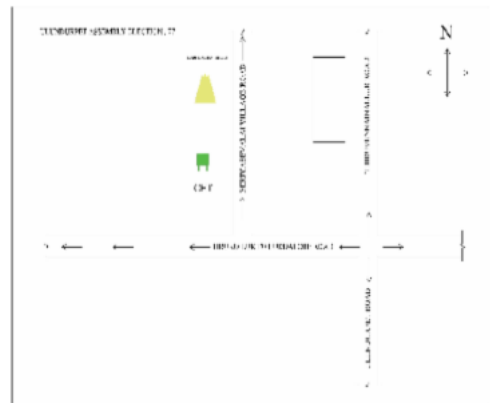

Key MAP View