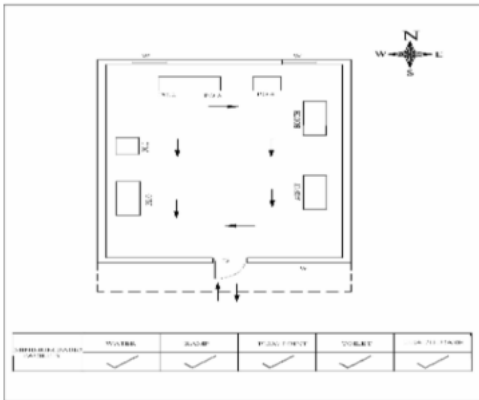

Google Map View

Polling Station Building Front View

Polling Station Front View

Cad View

Key MAP View

1 பெயர் : தமிழரசி கணவர் பெயர்: புகழேந்தி வீட்டு எண் : 1 வயது : 42 பாலினம் : பெண் Photo is available	NZJ0792622	2 பெயர் : சுதா கணவர் பெயர்: முருகன் வீட்டு எண் : 1 வயது : 41 பாலினம் : பெண் Photo is available	KWX2469914	3 பெயர் : வள்ளி கணவர் பெயர்: மணிகண்டன் வீட்டு எண் : 1 வயது : 36 பாலினம் : பெண் Photo is available	UKZ0302570
4 பெயர் : சிவராஜ் தந்தை பெயர்: பன்னீர்செல்வம் வீட்டு எண் : 1 வயது : 29 பாலினம் : ஆண் Photo is available	NZJ1252238	5 பெயர் : சசிகலா கணவர் பெயர்: இளங்கோவன் வீட்டு எண் : 1 வயது : 29 பாலினம் : பெண் Photo is available	NZJ2256949	6 பெயர் : பவித்ரா தந்தை பெயர்: வடிவேல் வீட்டு எண் : 1 வயது : 28 பாலினம் : பெண் Photo is available	NZJ1165877
7 பெயர் : வெங்கடாஜலபதி தந்தை பெயர்: ராமு வீட்டு எண் : 1 வயது : 24 பாலினம் : ஆண் Photo is available	NZJ2256980	8 பெயர் : கீதா முருகன் தந்தை பெயர்: முருகன் முருகன் வீட்டு எண் : 1 வயது : 19 பாலினம் : பெண் Photo is available	NZJ2796035	9 பெயர் : பாக்கியலட்சுமி கணவர் பெயர்: தணிகாசலம் வீட்டு எண் : 2 வயது : 32 பாலினம் : பெண் Photo is available	NZJ0792853
10 பெயர் : அருணாச்சலம் தந்தை பெயர்: சாமிதுரை வீட்டு எண் : 4 வயது : 55 பாலினம் : ஆண் Photo is available	KWX2469955	11 பெயர் : சண்முகம் தந்தை பெயர்: கண்ணன் வீட்டு எண் : 4 வயது : 44 பாலினம் : ஆண் Photo is available	KWX1483171	12 பெயர் : மீனா கணவர் பெயர்: ரமேஷ் வீட்டு எண் : 4 வயது : 33 பாலினம் : பெண் Photo is available	NZJ1419795
13 பெயர் : சரண்யா கணவர் பெயர்: ராஜசேகர் வீட்டு எண் : 4-5 வயது : 29 பாலினம் : பெண் Photo is available	NZJ1483957	14 பெயர் : மீனா கணவர் பெயர்: வாசு வீட்டு எண் : 4/8 வயது : 32 பாலினம் : பெண் Photo is available	NZJ2299337	15 பெயர் : வெங்கடாஜலபதி தந்தை பெயர்: பெருமாள் வீட்டு எண் : 4-50 வயது : 51 பாலினம் : ஆண் Photo is available	NZJ0236984
16 பெயர் : திருப்பதி தந்தை பெயர்: வெங்கடாசலபதி வீட்டு எண் : 4/50 வயது : 22 பாலினம் : ஆண் Photo is available	NZJ2728665	17 பெயர் : வள்ளியம்மை கணவர் பெயர்: கண்ணன் வீட்டு எண் : 4-61 வயது : 53 பாலினம் : பெண் Photo is available	NZJ0077040	18 பெயர் : ரேணு கணவர் பெயர்: சண்முகம் வீட்டு எண் : 4-61 வயது : 38 பாலினம் : பெண் Photo is available	NZJ0339523
19 பெயர் : ஐய்யனார் தந்தை பெயர்: கண்ணன் வீட்டு எண் : 4-61 வயது : 37 பாலினம் : ஆண் Photo is available	NZJ0077149	20 பெயர் : ராஜேஸ்வரி கணவர் பெயர்: மாணிக்கண்டன் வீட்டு எண் : 4-68 வயது : 42 பாலினம் : பெண் Photo is available	NZJ1333103	21 பெயர் : திருப்பதி தந்தை பெயர்: கிருஷ்ணன் வீட்டு எண் : 5 வயது : 66 பாலினம் : ஆண் Photo is available	KWX2469971
22 பெயர் : முருகன் தந்தை பெயர்: கோதண்டபாணி வீட்டு எண் : 5 வயது : 49 பாலினம் : ஆண் Photo is available	NZJ1980663	23 பெயர் : ஜெயராமசந்திரன் தந்தை பெயர்: கோதண்டபாணி வீட்டு எண் : 5 வயது : 46 பாலினம் : ஆண் Photo is available	NZJ1980671	24 பெயர் : ரேவதி கணவர் பெயர்: ஜெயராமசந்திரன் வீட்டு எண் : 5-1 வயது : 40 பாலினம் : பெண் Photo is available	NZJ0339556
25 பெயர் : பாலகிருஷ்ணன் தந்தை பெயர்: முருகன் வீட்டு எண் : 5-1 வயது : 22 பாலினம் : ஆண் Photo is available	NZJ2501856	26 பெயர் : கண்ணன் தந்தை பெயர்: சாமிதுரை வீட்டு எண் : 5-4 வயது : 59 பாலினம் : ஆண் Photo is available	NZJ0077263	27 பெயர் : பழனியம்மாள் கணவர் பெயர்: கண்ணன் வீட்டு எண் : 5-4 வயது : 54 பாலினம் : பெண் Photo is available	NZJ0077214
28 பெயர் : அலமேலு கணவர் பெயர்: அருணாச்சலம் வீட்டு எண் : 5-4 வயது : 42 பாலினம் : பெண் Photo is available	NZJ0316562	29 பெயர் : தெய்வீகன் தந்தை பெயர்: அருணாச்சலம் வீட்டு எண் : 5-4 வயது : 35 பாலினம் : ஆண் Photo is available	NZJ0177766	30 பெயர் : கருணாகரன் தந்தை பெயர்: கண்ணன் வீட்டு எண் : 5-4 வயது : 35 பாலினம் : ஆண் Photo is available	NZJ0339549