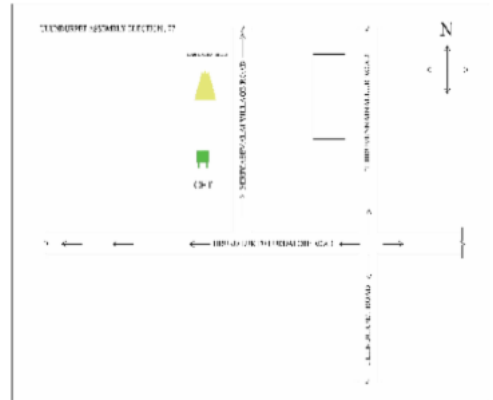

Google Map View

Polling Station Building Front View

Polling Station Front View

Cad View

Key MAP View

1 பெயர் : தமிழரசி கணவர் பெயர்: புகழேந்தி வீட்டு எண் : 1 வயது : 42 பாலினம் : பெண் Photo is available	NZJ0792622	2 பெயர் : சுதா கணவர் பெயர்: முருகன் வீட்டு எண் : 1 வயது : 41 பாலினம் : பெண் Photo is available	KWX2469914	3 பெயர் : வள்ளி கணவர் பெயர்: மணிகண்டன் வீட்டு எண் : 1 வயது : 36 பாலினம் : பெண் Photo is available	UKZ0302570
4 பெயர் : சிவராஜ் தந்தை பெயர்: பன்னீர்செல்வம் வீட்டு எண் : 1 வயது : 29 பாலினம் : ஆண் Photo is available	NZJ1252238	5 பெயர் : சசிகலா கணவர் பெயர்: இளங்கோவன் வீட்டு எண் : 1 வயது : 29 பாலினம் : பெண் Photo is available	NZJ2256949	6 பெயர் : பவித்ரா தந்தை பெயர்: வடிவேல் வீட்டு எண் : 1 வயது : 28 பாலினம் : பெண் Photo is available	NZJ1165877
7 பெயர் : வெங்கடாஜலபதி தந்தை பெயர்: ராமு வீட்டு எண் : 1 வயது : 24 பாலினம் : ஆண் Photo is available	NZJ2256980	8 பெயர் : கீதா முருகன் தந்தை பெயர்: முருகன் முருகன் வீட்டு எண் : 1 வயது : 19 பாலினம் : பெண் Photo is available	NZJ2796035	9 பெயர் : பாக்கியலட்சுமி கணவர் பெயர்: தணிகாசலம் வீட்டு எண் : 2 வயது : 32 பாலினம் : பெண் Photo is available	NZJ0792853
10 பெயர் : அருணாச்சலம் தந்தை பெயர்: சாமிதுரை வீட்டு எண் : 4 வயது : 55 பாலினம் : ஆண் Photo is available	KWX2469955	11 பெயர் : சண்முகம் தந்தை பெயர்: கண்ணன் வீட்டு எண் : 4 வயது : 44 பாலினம் : ஆண் Photo is available	KWX1483171	12 பெயர் : மீனா கணவர் பெயர்: ரமேஷ் வீட்டு எண் : 4 வயது : 33 பாலினம் : பெண் Photo is available	NZJ1419795
13 பெயர் : சரண்யா கணவர் பெயர்: ராஜசேகர் வீட்டு எண் : 4-5 வயது : 29 பாலினம் : பெண் Photo is available	NZJ1483957	14 பெயர் : மீனா கணவர் பெயர்: வாசு வீட்டு எண் : 4/8 வயது : 32 பாலினம் : பெண் Photo is available	NZJ2299337	15 பெயர் : வெங்கடாஜலபதி தந்தை பெயர்: பெருமாள் வீட்டு எண் : 4-50 வயது : 51 பாலினம் : ஆண் Photo is available	NZJ0236984
16 பெயர் : திருப்பதி தந்தை பெயர்: வெங்கடாசலபதி வீட்டு எண் : 4/50 வயது : 22 பாலினம் : ஆண் Photo is available	NZJ2728665	17 பெயர் : வள்ளியம்மை கணவர் பெயர்: கண்ணன் வீட்டு எண் : 4-61 வயது : 53 பாலினம் : பெண் Photo is available	NZJ0077040	18 பெயர் : ரேணு கணவர் பெயர்: சண்முகம் வீட்டு எண் : 4-61 வயது : 38 பாலினம் : பெண் Photo is available	NZJ0339523
19 பெயர் : ஐய்யனார் தந்தை பெயர்: கண்ணன் வீட்டு எண் : 4-61 வயது : 37 பாலினம் : ஆண் Photo is available	NZJ0077149	20 பெயர் : ராஜேஸ்வரி கணவர் பெயர்: மாணிக்கண்டன் வீட்டு எண் : 4-68 வயது : 42 பாலினம் : பெண் Photo is available	NZJ1333103	21 பெயர் : திருப்பதி தந்தை பெயர்: கிருஷ்ணன் வீட்டு எண் : 5 வயது : 66 பாலினம் : ஆண் Photo is available	KWX2469971
22 பெயர் : முருகன் தந்தை பெயர்: கோதண்டபாணி வீட்டு எண் : 5 வயது : 49 பாலினம் : ஆண் Photo is available	NZJ1980663	23 பெயர் : ஜெயராமசந்திரன் தந்தை பெயர்: கோதண்டபாணி வீட்டு எண் : 5 வயது : 46 பாலினம் : ஆண் Photo is available	NZJ1980671	24 பெயர் : ரேவதி கணவர் பெயர்: ஜெயராமசந்திரன் வீட்டு எண் : 5-1 வயது : 40 பாலினம் : பெண் Photo is available	NZJ0339556
25 பெயர் : பாலகிருஷ்ணன் தந்தை பெயர்: முருகன் வீட்டு எண் : 5-1 வயது : 22 பாலினம் : ஆண் Photo is available	NZJ2501856	26 பெயர் : கண்ணன் தந்தை பெயர்: சாமிதுரை வீட்டு எண் : 5-4 வயது : 59 பாலினம் : ஆண் Photo is available	NZJ0077263	27 பெயர் : பழனியம்மாள் கணவர் பெயர்: கண்ணன் வீட்டு எண் : 5-4 வயது : 54 பாலினம் : பெண் Photo is available	NZJ0077214
28 பெயர் : அலமேலு கணவர் பெயர்: அருணாச்சலம் வீட்டு எண் : 5-4 வயது : 42 பாலினம் : பெண் Photo is available	NZJ0316562	29 பெயர் : தெய்வீகன் தந்தை பெயர்: அருணாச்சலம் வீட்டு எண் : 5-4 வயது : 35 பாலினம் : ஆண் Photo is available	NZJ0177766	30 பெயர் : கருணாகரன் தந்தை பெயர்: கண்ணன் வீட்டு எண் : 5-4 வயது : 35 பாலினம் : ஆண் Photo is available	NZJ0339549