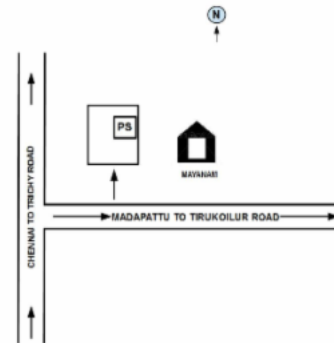

Polling Station Front View

Cad View

Key MAP View

Scale 1cm : 1m

Minimum Basic Facility (Please ✓)	Water	Ramp	Power plug	Toilet	Health care
	✓	✓	✓	✓	✓

1 பெயர் : நாராயணசாமி தந்தை பெயர் : மாணிக்கம் வீட்டு எண் : 1 வயது : 79 பாலினம் : ஆண்	NZJ2016129 Photo is available	2 பெயர் : சரஸ்வதி கணவர் பெயர் : பிச்சைக்காரன் வீட்டு எண் : 1 வயது : 68 பாலினம் : பெண்	KWX1019975 Photo is available	3 பெயர் : அறிவழகன் தந்தை பெயர் : நாராயணசாமி வீட்டு எண் : 1 வயது : 53 பாலினம் : ஆண்	NZJ2016137 Photo is available
4 பெயர் : பழனிமமாள் கணவர் பெயர் : அறிவழகன் வீட்டு எண் : 1 வயது : 47 பாலினம் : பெண்	KWX1020338 Photo is available	5 பெயர் : வாசுகி கணவர் பெயர் : ஜானகிராமன் வீட்டு எண் : 1 வயது : 41 பாலினம் : பெண்	KWX1733138 Photo is available	6 பெயர் : மதிவழகன் தந்தை பெயர் : நாராயணசாமி வீட்டு எண் : 1 வயது : 40 பாலினம் : ஆண்	KWX2476877 Photo is available
7 பெயர் : பாக்கவதி கணவர் பெயர் : மதியழகன் வீட்டு எண் : 1 வயது : 38 பாலினம் : பெண்	NZJ0318055 Photo is available	8 பெயர் : தீபலட்சுமி கணவர் பெயர் : மணிகண்டன் வீட்டு எண் : 1 வயது : 32 பாலினம் : பெண்	NZJ1069996 Photo is available	9 பெயர் : ஜான்சிராணி கணவர் பெயர் : கார்த்திகேயன் வீட்டு எண் : 1 வயது : 28 பாலினம் : பெண்	NZJ1374065 Photo is available
10 பெயர் : மணிகண்டன் அ தந்தை பெயர் : அறிவழகன் வீட்டு எண் : 1/1 வயது : 21 பாலினம் : ஆண்	NZJ2848224 Photo is available	11 பெயர் : பரமேஷ்வரி கணவர் பெயர் : விஜயகுமார் வீட்டு எண் : 1/2 வயது : 32 பாலினம் : பெண்	NZJ2449957 Photo is available	12 பெயர் : வைத்தீஸ்வரி கணவர் பெயர் : சிலம்பரசன் வீட்டு எண் : 1-2 வயது : 29 பாலினம் : பெண்	NZJ1333277 Photo is available
S 13 பெயர் : மலர்விழி தந்தை பெயர் : தெய்வநாயகம் வீட்டு எண் : 1-2 வயது : 28 பாலினம் : பெண்	NZJ1333467 Photo is available	14 பெயர் : கலைசெல்வி கணவர் பெயர் : வில்விஜயன் வீட்டு எண் : 1-2G வயது : 35 பாலினம் : பெண்	NZJ1109875 Photo is available	15 பெயர் : மணிவண்ணன் தந்தை பெயர் : பரசராமன் வீட்டு எண் : 1-5 வயது : 31 பாலினம் : ஆண்	NZJ0930834 Photo is available
16 பெயர் : சுரேஷ் தந்தை பெயர் : சுந்தரமூர்த்தி வீட்டு எண் : 1-6 வயது : 28 பாலினம் : ஆண்	NZJ1333491 Photo is available	17 பெயர் : ராஜ்கிரன் தந்தை பெயர் : மாயவன் வீட்டு எண் : 1-7 வயது : 28 பாலினம் : ஆண்	NZJ1220227 Photo is available	18 பெயர் : ராஜேந்திரன் தந்தை பெயர் : மாணிக்கம் வீட்டு எண் : 1-11 வயது : 42 பாலினம் : ஆண்	NZJ0835744 Photo is available
19 பெயர் : புஷ்பா கணவர் பெயர் : ராஜேந்திரன் வீட்டு எண் : 1-11 வயது : 37 பாலினம் : பெண்	NZJ0835777 Photo is available	20 பெயர் : சுப்புலட்சுமி கணவர் பெயர் : மணிவண்ணன் வீட்டு எண் : 1-11 வயது : 31 பாலினம் : பெண்	NZJ1485374 Photo is available	21 பெயர் : கஜேந்திரன் ஜெ தந்தை பெயர் : ஜெயவேல் வீட்டு எண் : 1-12 வயது : 31 பாலினம் : ஆண்	NZJ0930826 Photo is available
22 பெயர் : குமார் தந்தை பெயர் : ராமசாமி வீட்டு எண் : 1-13 வயது : 57 பாலினம் : ஆண்	NZJ1546969 Photo is available	23 பெயர் : சுகதி கணவர் பெயர் : குமார் வீட்டு எண் : 1-13 வயது : 47 பாலினம் : பெண்	NZJ1546944 Photo is available	24 பெயர் : முரளி மா தந்தை பெயர் : மாரிமுத்து வீட்டு எண் : 1-13 வயது : 31 பாலினம் : ஆண்	NZJ0930958 Photo is available
25 பெயர் : சிலம்பரசன் தந்தை பெயர் : செல்வம் வீட்டு எண் : 1-13 வயது : 30 பாலினம் : ஆண்	NZJ1220219 Photo is available	26 பெயர் : ஆனந்த் தந்தை பெயர் : குமார் வீட்டு எண் : 1-13 வயது : 29 பாலினம் : ஆண்	NZJ1546951 Photo is available	27 பெயர் : ராஜேஷ் தந்தை பெயர் : குமார் வீட்டு எண் : 1-13 வயது : 28 பாலினம் : ஆண்	NZJ1546928 Photo is available
28 பெயர் : சுபாஷினி கணவர் பெயர் : நகராஜ் வீட்டு எண் : 1-14 வயது : 38 பாலினம் : பெண்	NZJ0931006 Photo is available	29 பெயர் : கீதாலட்சுமி கணவர் பெயர் : வீரபத்திரன் வீட்டு எண் : 1-14 வயது : 33 பாலினம் : பெண்	NZJ0931014 Photo is available	30 பெயர் : பிரகாஷ் தந்தை பெயர் : பிச்சைக்காரன் வீட்டு எண் : 1-14 வயது : 28 பாலினம் : ஆண்	NZJ1333525 Photo is available