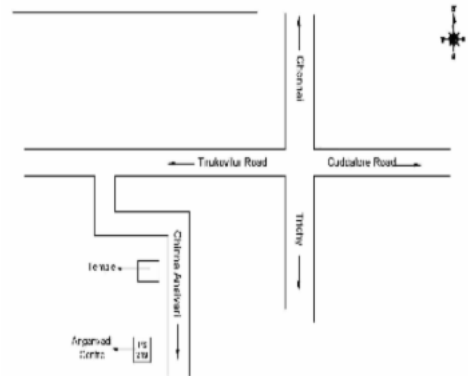

Cad View

Key MAP View