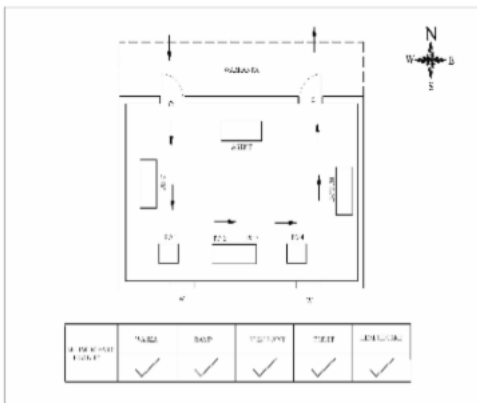

வாக்காளர் பதிவு அலுவலரின்
கையொப்பம்

Nazri Naksha

Google Map View

Polling Station Building Front View

Polling Station Front View

Cad View

Key MAP View

| | | | | | |
|---|------------|---|------------|---|------------|
| 1 பெயர் : கமலம் கணவர் பெயர்: சின்னத்தம்பி வீட்டு எண் : 1 வயது : 77 பாலினம் : பெண் Photo is available | KWX1026491 | 2 பெயர் : கண்ணன் தந்தை பெயர்: சின்னத்தம்பி வீட்டு எண் : 1 வயது : 59 பாலினம் : ஆண் Photo is available | NZJ2045433 | #2 3 பெயர் : அஞ்சலட்சுமி கணவர் பெயர்: கண்ணன் வீட்டு எண் : 1 வயது : 55 பாலினம் : பெண் Photo is available | KWX1026665 |
| 4 பெயர் : குமார் தந்தை பெயர்: மாயவன் வீட்டு எண் : 1 வயது : 47 பாலினம் : ஆண் Photo is available | NZJ2467165 | 5 பெயர் : வாசுகி கணவர் பெயர்: குமார் வீட்டு எண் : 1 வயது : 44 பாலினம் : பெண் Photo is available | NZJ2466944 | 6 பெயர் : புவனேஷ்வரி கணவர் பெயர்: சத்தியராஜ் வீட்டு எண் : 1 வயது : 29 பாலினம் : பெண் Photo is available | NZJ1355650 |
| 7 பெயர் : தவசீலி கணவர் பெயர்: பிரான்சிஸ் வீட்டு எண் : 1 வயது : 28 பாலினம் : பெண் Photo is available | NZJ2520575 | 8 பெயர் : முத்துக்குமார் தந்தை பெயர்: தேவராஜ் வீட்டு எண் : 1 வயது : 27 பாலினம் : ஆண் Photo is available | NZJ2534063 | 9 பெயர் : சிவநேசன் தந்தை பெயர்: சிவகுமார் வீட்டு எண் : 1 வயது : 24 பாலினம் : ஆண் Photo is available | NZJ2520328 |
| 10 பெயர் : திவ்யா தந்தை பெயர்: வீரகண்ணுமுருகன் வீட்டு எண் : 1 வயது : 24 பாலினம் : பெண் Photo is available | NZJ2520427 | 11 பெயர் : ஜெயா பூர் தந்தை பெயர்: ஜெயபால் வீட்டு எண் : 1 வயது : 23 பாலினம் : பெண் Photo is available | NZJ2520658 | 12 பெயர் : கிருஷ்ணமூர்த்தி தந்தை பெயர்: சேகர் வீட்டு எண் : 1 வயது : 22 பாலினம் : ஆண் Photo is available | NZJ2467249 |
| 13 பெயர் : காவியா தந்தை பெயர்: பழனிவேல் வீட்டு எண் : 1 வயது : 22 பாலினம் : பெண் Photo is available | NZJ2475226 | 14 பெயர் : வசந்தகுமார் தந்தை பெயர்: குமார் வீட்டு எண் : 1 வயது : 22 பாலினம் : ஆண் Photo is available | NZJ2551497 | 15 பெயர் : சாவித்திரி கணவர் பெயர்: எத்திராசலு வீட்டு எண் : 2 வயது : 58 பாலினம் : பெண் Photo is available | NZJ2045441 |
| 16 பெயர் : வள்ளியம்மை கணவர் பெயர்: வேலு வீட்டு எண் : 2 வயது : 58 பாலினம் : பெண் Photo is available | NZJ2045458 | # 17 பெயர் : ஜெயந்தி கணவர் பெயர்: ஜெயச்சந்திரன் வீட்டு எண் : 2 வயது : 51 பாலினம் : பெண் Photo is available | NZJ2045466 | 18 பெயர் : சீனுவாசன் தந்தை பெயர்: எத்திராசு வீட்டு எண் : 2 வயது : 39 பாலினம் : ஆண் Photo is available | NZJ0238519 |
| 19 பெயர் : வரணி கணவர் பெயர்: சீனுவாசன் வீட்டு எண் : 2 வயது : 36 பாலினம் : பெண் Photo is available | NZJ0318188 | 20 பெயர் : வசந்த குமார் தந்தை பெயர்: அமுமாலை வீட்டு எண் : 2/24 வயது : 25 பாலினம் : ஆண் Photo is available | NZJ2258127 | 21 பெயர் : பிரசாந்த் தந்தை பெயர்: சினிவாசன் வீட்டு எண் : 2-96 வயது : 29 பாலினம் : ஆண் Photo is available | NZJ1483338 |
| #2 22 பெயர் : கோமதி தந்தை பெயர்: ஜோதிவிங்கம் வீட்டு எண் : 2-96 வயது : 26 பாலினம் : பெண் Photo is available | NZJ1483536 | 23 பெயர் : தனஞ்செயன் தந்தை பெயர்: ரங்கநாதன் வீட்டு எண் : 3 வயது : 37 பாலினம் : ஆண் Photo is available | NZJ1472729 | 24 பெயர் : கலைச்செல்வன் தந்தை பெயர்: கண்ணன் வீட்டு எண் : 3 வயது : 33 பாலினம் : ஆண் Photo is available | NZJ0794677 |
| 25 பெயர் : வினோத்குமார் தந்தை பெயர்: கண்ணன் வீட்டு எண் : 3/1 வயது : 26 பாலினம் : ஆண் Photo is available | NZJ2481562 | 26 பெயர் : ஜெயப்பிரகாஷ் தந்தை பெயர்: ஜெயச்சந்திரன் வீட்டு எண் : 3-2 வயது : 31 பாலினம் : ஆண் Photo is available | NZJ1355742 | 27 பெயர் : ஜெயபரதா தந்தை பெயர்: ஜெயச்சந்திரன் வீட்டு எண் : 3/2 வயது : 25 பாலினம் : பெண் Photo is available | NZJ1472810 |
| 28 பெயர் : கண்ணன் தந்தை பெயர்: தெய்வநாயகன் வீட்டு எண் : 3/3 வயது : 32 பாலினம் : ஆண் Photo is available | NZJ1472893 | 29 பெயர் : கௌசல்யா கணவர் பெயர்: கண்ணன் வீட்டு எண் : 3/3 வயது : 27 பாலினம் : பெண் Photo is available | NZJ1472737 | 30 பெயர் : இரகுபதி தந்தை பெயர்: எத்திராஜ் வீட்டு எண் : 3-4 வயது : 32 பாலினம் : ஆண் Photo is available | NZJ1070283 |