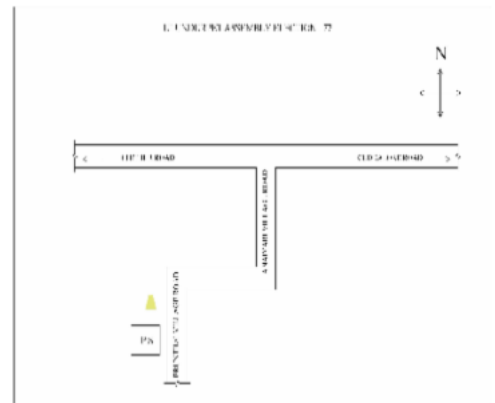

வாக்காளர் பதிவு அலுவலரின்
கையொப்பம்

Nazri Naksha

Google Map View

Polling Station Building Front View

Polling Station Front View

Cad View

Key MAP View

| | | | | | |
|---|------------|---|------------|---|------------|
| 1 பெயர் : கமலம் கணவர் பெயர்: சின்னத்தம்பி வீட்டு எண் : 1 வயது : 77 பாலினம் : பெண் Photo is available | KWX1026491 | 2 பெயர் : கண்ணன் தந்தை பெயர்: சின்னத்தம்பி வீட்டு எண் : 1 வயது : 59 பாலினம் : ஆண் Photo is available | NZJ2045433 | #2 3 பெயர் : அஞ்சலட்சுமி கணவர் பெயர்: கண்ணன் வீட்டு எண் : 1 வயது : 55 பாலினம் : பெண் Photo is available | KWX1026665 |
| 4 பெயர் : குமார் தந்தை பெயர்: மாயவன் வீட்டு எண் : 1 வயது : 47 பாலினம் : ஆண் Photo is available | NZJ2467165 | 5 பெயர் : வாசுகி கணவர் பெயர்: குமார் வீட்டு எண் : 1 வயது : 44 பாலினம் : பெண் Photo is available | NZJ2466944 | 6 பெயர் : புவனேஷ்வரி கணவர் பெயர்: சத்தியராஜ் வீட்டு எண் : 1 வயது : 29 பாலினம் : பெண் Photo is available | NZJ1355650 |
| 7 பெயர் : தவசீலி கணவர் பெயர்: பிரான்சிஸ் வீட்டு எண் : 1 வயது : 28 பாலினம் : பெண் Photo is available | NZJ2520575 | 8 பெயர் : முத்துக்குமார் தந்தை பெயர்: தேவராஜ் வீட்டு எண் : 1 வயது : 27 பாலினம் : ஆண் Photo is available | NZJ2534063 | 9 பெயர் : சிவநேசன் தந்தை பெயர்: சிவகுமார் வீட்டு எண் : 1 வயது : 24 பாலினம் : ஆண் Photo is available | NZJ2520328 |
| 10 பெயர் : திவ்யா தந்தை பெயர்: வீரகண்ணுமுருகன் வீட்டு எண் : 1 வயது : 24 பாலினம் : பெண் Photo is available | NZJ2520427 | 11 பெயர் : ஜெயா பூர் தந்தை பெயர்: ஜெயபால் வீட்டு எண் : 1 வயது : 23 பாலினம் : பெண் Photo is available | NZJ2520658 | 12 பெயர் : கிருஷ்ணமூர்த்தி தந்தை பெயர்: சேகர் வீட்டு எண் : 1 வயது : 22 பாலினம் : ஆண் Photo is available | NZJ2467249 |
| 13 பெயர் : காவியா தந்தை பெயர்: பழனிவேல் வீட்டு எண் : 1 வயது : 22 பாலினம் : பெண் Photo is available | NZJ2475226 | 14 பெயர் : வசந்தகுமார் தந்தை பெயர்: குமார் வீட்டு எண் : 1 வயது : 22 பாலினம் : ஆண் Photo is available | NZJ2551497 | 15 பெயர் : சாவித்திரி கணவர் பெயர்: எத்திராசலு வீட்டு எண் : 2 வயது : 58 பாலினம் : பெண் Photo is available | NZJ2045441 |
| 16 பெயர் : வள்ளியம்மை கணவர் பெயர்: வேலு வீட்டு எண் : 2 வயது : 58 பாலினம் : பெண் Photo is available | NZJ2045458 | # 17 பெயர் : ஜெயந்தி கணவர் பெயர்: ஜெயச்சந்திரன் வீட்டு எண் : 2 வயது : 51 பாலினம் : பெண் Photo is available | NZJ2045466 | 18 பெயர் : சீனுவாசன் தந்தை பெயர்: எத்திராசு வீட்டு எண் : 2 வயது : 39 பாலினம் : ஆண் Photo is available | NZJ0238519 |
| 19 பெயர் : வரணி கணவர் பெயர்: சீனுவாசன் வீட்டு எண் : 2 வயது : 36 பாலினம் : பெண் Photo is available | NZJ0318188 | 20 பெயர் : வசந்த குமார் தந்தை பெயர்: அமுமாலை வீட்டு எண் : 2/24 வயது : 25 பாலினம் : ஆண் Photo is available | NZJ2258127 | 21 பெயர் : பிரசாந்த் தந்தை பெயர்: சினிவாசன் வீட்டு எண் : 2-96 வயது : 29 பாலினம் : ஆண் Photo is available | NZJ1483338 |
| #2 22 பெயர் : கோமதி தந்தை பெயர்: ஜோதிவிங்கம் வீட்டு எண் : 2-96 வயது : 26 பாலினம் : பெண் Photo is available | NZJ1483536 | 23 பெயர் : தனஞ்செயன் தந்தை பெயர்: ரங்கநாதன் வீட்டு எண் : 3 வயது : 37 பாலினம் : ஆண் Photo is available | NZJ1472729 | 24 பெயர் : கலைச்செல்வன் தந்தை பெயர்: கண்ணன் வீட்டு எண் : 3 வயது : 33 பாலினம் : ஆண் Photo is available | NZJ0794677 |
| 25 பெயர் : வினோத்குமார் தந்தை பெயர்: கண்ணன் வீட்டு எண் : 3/1 வயது : 26 பாலினம் : ஆண் Photo is available | NZJ2481562 | 26 பெயர் : ஜெயப்பிரகாஷ் தந்தை பெயர்: ஜெயச்சந்திரன் வீட்டு எண் : 3-2 வயது : 31 பாலினம் : ஆண் Photo is available | NZJ1355742 | 27 பெயர் : ஜெயபரதா தந்தை பெயர்: ஜெயச்சந்திரன் வீட்டு எண் : 3/2 வயது : 25 பாலினம் : பெண் Photo is available | NZJ1472810 |
| 28 பெயர் : கண்ணன் தந்தை பெயர்: தெய்வநாயகன் வீட்டு எண் : 3/3 வயது : 32 பாலினம் : ஆண் Photo is available | NZJ1472893 | 29 பெயர் : கௌசல்யா கணவர் பெயர்: கண்ணன் வீட்டு எண் : 3/3 வயது : 27 பாலினம் : பெண் Photo is available | NZJ1472737 | 30 பெயர் : இரகுபதி தந்தை பெயர்: எத்திராஜ் வீட்டு எண் : 3-4 வயது : 32 பாலினம் : ஆண் Photo is available | NZJ1070283 |