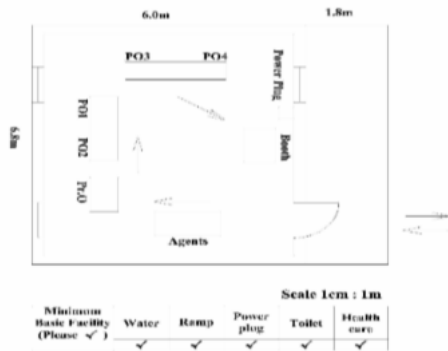

Cad View

Key MAP View