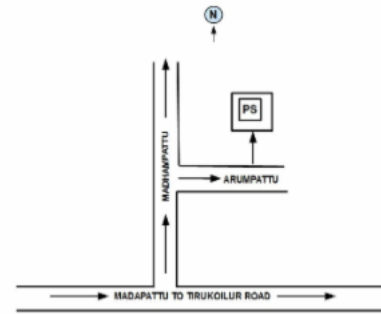

Key MAP View