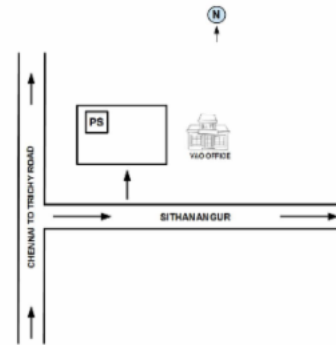

Polling Station Building Front View

Polling Station Front View

Polling Station Building Front View

Cad View

Key MAP View

1 பெயர் : பானுமதி கணவர் பெயர்: சிவலிங்கம் வீட்டு எண் : 1 வயது : 64 பாலினம் : பெண்	NZJ2522019	Photo is available	2 பெயர் : மணிகண்டன் தந்தை பெயர்: கலியன் வீட்டு எண் : 1 வயது : 40 பாலினம் : ஆண்	KWX1738889	Photo is available	3 பெயர் : குமரவேல் தந்தை பெயர்: பழனிவேல் வீட்டு எண் : 1 வயது : 34 பாலினம் : ஆண்	NZJ0669754	Photo is available
4 பெயர் : ரஞ்சிதா கணவர் பெயர்: முரளி வீட்டு எண் : 1 வயது : 32 பாலினம் : பெண்	NZJ2512663	Photo is available	5 பெயர் : திருமுருகன் தந்தை பெயர்: சிவலிங்கம் வீட்டு எண் : 1 வயது : 31 பாலினம் : ஆண்	NZJ2522001	Photo is available	6 பெயர் : முருகேஸ்வரன் தந்தை பெயர்: அய்யனார் வீட்டு எண் : 1 வயது : 27 பாலினம் : ஆண்	NZJ1422187	Photo is available
7 பெயர் : மணிபாலன் தந்தை பெயர்: மணிகண்டன் வீட்டு எண் : 1 வயது : 27 பாலினம் : ஆண்	NZJ1522879	Photo is available	8 பெயர் : தமிழ்மணி தந்தை பெயர்: சாரங்கபாணி வீட்டு எண் : 1 வயது : 26 பாலினம் : ஆண்	NZJ2521979	Photo is available	9 பெயர் : சுப்புலட்சுமி சி கணவர் பெயர்: மோகன்ராஜ் வீட்டு எண் : 1 வயது : 25 பாலினம் : பெண்	NZJ2834760	Photo is available
10 பெயர் : பாக்கியலட்சுமி தந்தை பெயர்: பலராமன் வீட்டு எண் : 1 வயது : 24 பாலினம் : பெண்	NZJ2410496	Photo is available	11 பெயர் : கீரிநஸ்தர தந்தை பெயர்: பழனிவேல் வீட்டு எண் : 1 வயது : 23 பாலினம் : ஆண்	NZJ2385433	Photo is available	12 பெயர் : முக்கேஷ் தந்தை பெயர்: பழனி வீட்டு எண் : 1 வயது : 23 பாலினம் : ஆண்	NZJ2522076	Photo is available
13 பெயர் : சக்கரவர்த்தி தந்தை பெயர்: ராஜசேகர் வீட்டு எண் : 1-15 வயது : 39 பாலினம் : ஆண்	KWX2431021	Photo is available	14 பெயர் : கே மைதிலி தந்தை பெயர்: குமார் வீட்டு எண் : 1/20 வயது : 26 பாலினம் : பெண்	NZJ2591774	Photo is available	15 பெயர் : சந்தோஷ்குமார் தந்தை பெயர்: அரசப்பன் வீட்டு எண் : 2 வயது : 40 பாலினம் : ஆண்	NZJ0180299	Photo is available
16 பெயர் : பாஸ்கர் தந்தை பெயர்: மாரிமுத்து வீட்டு எண் : 2 வயது : 38 பாலினம் : ஆண்	NZJ0086082	Photo is available	17 பெயர் : மகேஸ்வரி கணவர் பெயர்: ராஜவேலு வீட்டு எண் : 2 வயது : 36 பாலினம் : பெண்	NZJ0086017	Photo is available	18 பெயர் : செல்வகுமார் தந்தை பெயர்: அரசப்பன் வீட்டு எண் : 2 வயது : 35 பாலினம் : ஆண்	NZJ0430496	Photo is available
19 பெயர் : சுனில் குமார் தந்தை பெயர்: ரவிசங்கர் வீட்டு எண் : 2 வயது : 33 பாலினம் : ஆண்	NZJ1110816	Photo is available	20 பெயர் : குமரி செ கணவர் பெயர்: செல்வகுமார் வீட்டு எண் : 2 வயது : 28 பாலினம் : பெண்	NZJ2446540	Photo is available	21 பெயர் : கலியன் தந்தை பெயர்: காத்தவராயன் வீட்டு எண் : 2/2 வயது : 72 பாலினம் : ஆண்	NZJ2112571	Photo is available
22 பெயர் : ஏழுமலை தந்தை பெயர்: சின்னசாமி வீட்டு எண் : 2/2 வயது : 64 பாலினம் : ஆண்	NZJ2112555	Photo is available	23 பெயர் : தேவகி கணவர் பெயர்: கலியன் வீட்டு எண் : 2/2 வயது : 62 பாலினம் : பெண்	NZJ2112589	Photo is available	24 பெயர் : நாராயணன் தந்தை பெயர்: ராமசாமி வீட்டு எண் : 2/2 வயது : 60 பாலினம் : ஆண்	NZJ2809713	Photo is available
25 பெயர் : செல்வி கணவர் பெயர்: ஏழுமலை வீட்டு எண் : 2/2 வயது : 58 பாலினம் : பெண்	NZJ2112563	Photo is available	26 பெயர் : கஸ்தூரி கணவர் பெயர்: தட்சாணமூர்த்தி வீட்டு எண் : 2/2 வயது : 55 பாலினம் : பெண்	NZJ2112092	Photo is available	27 பெயர் : பத்மா கணவர் பெயர்: தயாளன் வீட்டு எண் : 2/2 வயது : 51 பாலினம் : பெண்	KWX1023969	Photo is available
28 பெயர் : மங்களவள்ளி தந்தை பெயர்: தண்டபாணி வீட்டு எண் : 2/2 வயது : 43 பாலினம் : பெண்	KWX1740596	Photo is available	29 பெயர் : சந்தானலட்சுமி தந்தை பெயர்: நாராயணசாமி வீட்டு எண் : 2/2 வயது : 37 பாலினம் : பெண்	KWX1740943	Photo is available	30 பெயர் : இவ்வரசி கணவர் பெயர்: சந்தோஷ்குமார் வீட்டு எண் : 2-74 வயது : 35 பாலினம் : பெண்	NZJ1071083	Photo is available