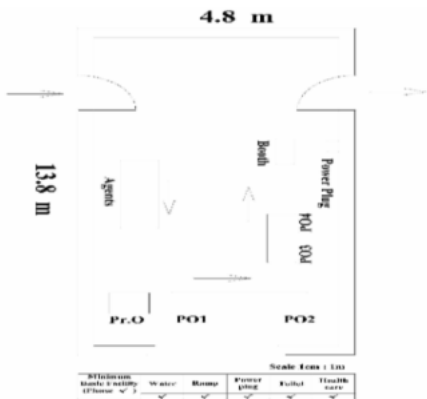

Cad View

Key MAP View