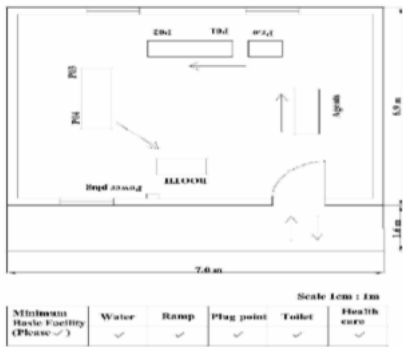

Cad View

Key MAP View