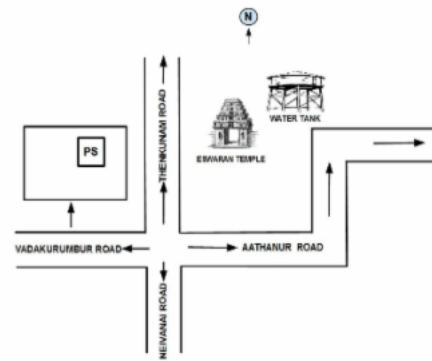

3. வாக்குச் சாவடியின் விவரங்கள்

வாக்குச் சாவடியின் எண் மற்றும் பெயர் : 26 - ஊராட்சி ஒன்றிய துவக்கப்பள்ளி, கிழக்கு பகுதி, நெய்வனை-607201 வாக்குச் சாவடியின் முகவரி : ஊராட்சி ஒன்றிய துவக்கப்பள்ளி, தேன்குணம்-607201	வாக்குச் சாவடியின் வகைப்பாடு (ஆண்/பெண்/பொது)	பொது
	துணை வாக்குச் சாவடிகளின் எண்ணிக்கை :	0

4. வாக்காளர்களின் எண்ணிக்கை

தொடங்கும் வரிசை எண்	முடியும் வரிசை எண்.	நிகர வாக்காளர்களின் எண்ணிக்கை			
		ஆண்	பெண்	மூன்றாம் பாலினம்	மொத்தம்
1	949	474	472	0	946

கையொப்பம்

Nazri Naksha

Google Map View

Polling Station Building Front View

Polling Station Front View

Cad View

Key MAP View

சட்டமன்றத் தொகுதியின் எண் மற்றும் பெயர் : 77-உளுந்தூர்பேட்டை பிரிவு எண் மற்றும் பெயர் 1-நெய்வன (வ.கி) & (ஊ), எதலவாடி வடக்கு தெரு