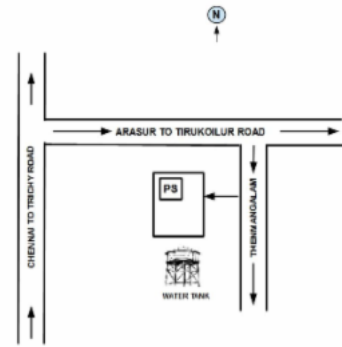

Cad View

Key MAP View