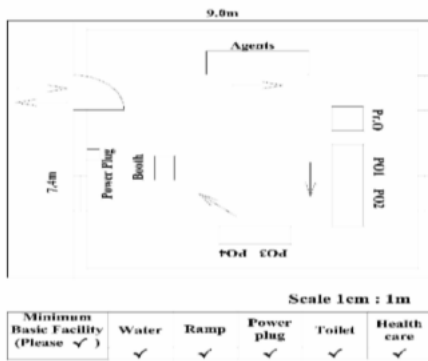

Google Map View

Polling Station Building Front View

Polling Station Front View

Cad View

Key MAP View

1 பெயர் : தேவகி கணவர் பெயர் : நாகப்பன் வீட்டு எண் : 01 வயது : 50 பாலினம் : பெண் Photo is available	NZJ2827020	2 பெயர் : மதியழகன் தந்தை பெயர் : கலியமூர்த்தி வீட்டு எண் : 1 வயது : 27 பாலினம் : ஆண் Photo is available	NZJ1302454	3 பெயர் : பிரபு தந்தை பெயர் : சம்பத் வீட்டு எண் : 1 வயது : 27 பாலினம் : ஆண் Photo is available	NZJ1302462
4 பெயர் : சஞ்சய் தந்தை பெயர் : கோதண்டராமன் வீட்டு எண் : 1 வயது : 22 பாலினம் : ஆண் Photo is available	NZJ2468999	5 பெயர் : விஷ்ணு பிரதாப் தந்தை பெயர் : செல்வி வீட்டு எண் : 1 வயது : 22 பாலினம் : ஆண் Photo is available	NZJ2469005	6 பெயர் : ஆனந்தி கணவர் பெயர் : ராஜேந்திரன் வீட்டு எண் : 1-1 வயது : 54 பாலினம் : பெண் Photo is available	NZJ1023886
7 பெயர் : நளினி கணவர் பெயர் : செந்தில் முருகன் வீட்டு எண் : 1-10 வயது : 32 பாலினம் : பெண் Photo is available	NZJ2311942	8 பெயர் : விஜயலக்ஷ்மி தந்தை பெயர் : முருகன் வீட்டு எண் : 1/12 வயது : 22 பாலினம் : பெண் Photo is available	NZJ2469682	9 பெயர் : சுந்தர் ராஜன் தந்தை பெயர் : சங்கர் வீட்டு எண் : 1/23 வயது : 26 பாலினம் : ஆண் Photo is available	NZJ1487115
10 பெயர் : அலமேலு கணவர் பெயர் : முருகன் வீட்டு எண் : 1-33 வயது : 47 பாலினம் : பெண் Photo is available	NZJ2367464	11 பெயர் : வசந்தி கணவர் பெயர் : வீரக்குமார் வீட்டு எண் : 1/36 வயது : 38 பாலினம் : பெண் Photo is available	NZJ2311983	12 பெயர் : மகேந்திரன் க தந்தை பெயர் : கலியன் வீட்டு எண் : 1/36 வயது : 35 பாலினம் : ஆண் Photo is available	NZJ0181131
13 பெயர் : மாயவள்ளி தாயின் பெயர் : பூவாத்தா வீட்டு எண் : 1/48 வயது : 76 பாலினம் : பெண் Photo is available	NZJ1487172	14 பெயர் : கவிபிரியா தந்தை பெயர் : காத்தவராயன் வீட்டு எண் : 1/52 வயது : 29 பாலினம் : பெண் Photo is available	NZJ2825032	15 பெயர் : கிருஷ்ண ராஜ் தந்தை பெயர் : சங்கர் வீட்டு எண் : 1/52 வயது : 25 பாலினம் : ஆண் Photo is available	NZJ1487289
16 பெயர் : மனோராஜ் தந்தை பெயர் : முருகன் வீட்டு எண் : 1/66 வயது : 25 பாலினம் : ஆண் Photo is available	NZJ1487149	17 பெயர் : தேவநாதன் தந்தை பெயர் : முருகன் வீட்டு எண் : 1/74 வயது : 25 பாலினம் : ஆண் Photo is available	NZJ1501840	18 பெயர் : தேவநாதன் தந்தை பெயர் : சக்திவேல் வீட்டு எண் : 1/87 வயது : 27 பாலினம் : ஆண் Photo is available	NZJ1501923
19 பெயர் : சங்கீதா தந்தை பெயர் : கணேசன் வீட்டு எண் : 1/101 வயது : 22 பாலினம் : பெண் Photo is available	NZJ2469781	20 பெயர் : ஐஸ்வர்யா கணவர் பெயர் : பரதன் வீட்டு எண் : 1-104 வயது : 25 பாலினம் : பெண் Photo is available	NZJ1522853	21 பெயர் : ராமு தந்தை பெயர் : வீரமணி வீட்டு எண் : 2-14 வயது : 30 பாலினம் : ஆண் Photo is available	NZJ1011253
22 பெயர் : அன்பரசன் தந்தை பெயர் : சந்திரபாபு வீட்டு எண் : 2-22 வயது : 38 பாலினம் : ஆண் Photo is available	KWX2285401	23 பெயர் : அருள்தாஸ் தந்தை பெயர் : சந்திரபாபு வீட்டு எண் : 2-22 வயது : 35 பாலினம் : ஆண் Photo is available	NZJ0241562	24 பெயர் : சிந்து கணவர் பெயர் : அருள்தாஸ் வீட்டு எண் : 2-22 வயது : 29 பாலினம் : பெண் Photo is available	NZJ1424886
25 பெயர் : செளமியா கணவர் பெயர் : குணசேகரன் வீட்டு எண் : 2-54 வயது : 36 பாலினம் : பெண் Photo is available	NZJ0937185	26 பெயர் : கோபால் கிருஷ்ணன் தந்தை பெயர் : சேகர் வீட்டு எண் : 2-58 வயது : 30 பாலினம் : ஆண் Photo is available	NZJ0937235	27 பெயர் : சஞ்சீவகாந்தி தந்தை பெயர் : பூமிபாலன் வீட்டு எண் : 2-64 வயது : 33 பாலினம் : ஆண் Photo is available	NZJ0320663
28 பெயர் : செந்தாழை கணவர் பெயர் : அறிவுபாலன் வீட்டு எண் : 2/65 வயது : 31 பாலினம் : பெண் Photo is available	NZJ1487156	29 பெயர் : பிரவின்குமார் தந்தை பெயர் : வரதராஜ் வீட்டு எண் : 2-80 வயது : 27 பாலினம் : ஆண் Photo is available	NZJ1356922	30 பெயர் : சுகுணா தந்தை பெயர் : வீரபத்திரன் வீட்டு எண் : 2-84 வயது : 30 பாலினம் : பெண் Photo is available	NZJ0937177