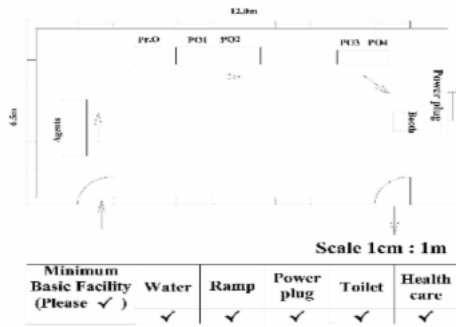

Cad View

Key MAP View