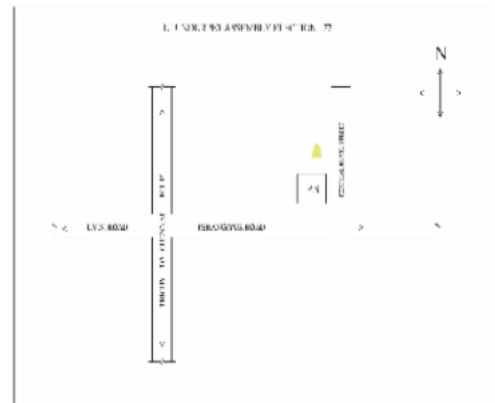

Google Map View

Polling Station Building Front View

Polling Station Front View

Cad View

Key MAP View

1 பெயர் : கோதை பெரியசாமி கணவர் பெயர்: பெரியசாமி வீட்டு எண் : 1 வயது : 57 பாலினம் : பெண் Photo is available	NZJ2714277	2 பெயர் : விஸ்வநாதன் தந்தை பெயர்: பொன்னுசாமி வீட்டு எண் : 1 வயது : 56 பாலினம் : ஆண் Photo is available	NZJ1998772	3 பெயர் : செல்வராணி கணவர் பெயர்: விஸ்வநாதன் வீட்டு எண் : 1 வயது : 51 பாலினம் : பெண் Photo is available	KWX0998575
4 பெயர் : அனிதா தந்தை பெயர்: குமரேசன் வீட்டு எண் : 1 வயது : 29 பாலினம் : பெண் Photo is available	NZJ1072735	5 பெயர் : அரிகரன் தந்தை பெயர்: சீத்தாராமன் வீட்டு எண் : 1 வயது : 26 பாலினம் : ஆண் Photo is available	NZJ2384147	6 பெயர் : அனுப்பிரியா தந்தை பெயர்: ஆறுமுகம் வீட்டு எண் : 1 வயது : 26 பாலினம் : பெண் Photo is available	NZJ2534691
7 பெயர் : ஹரிதாஸ் தந்தை பெயர்: ஆறுமுகம் வீட்டு எண் : 1 வயது : 22 பாலினம் : ஆண் Photo is available	NZJ2520997	8 பெயர் : சூர்யமூர்த்தி தந்தை பெயர்: வசுமதி வீட்டு எண் : 1 வயது : 21 பாலினம் : ஆண் Photo is available	NZJ2586477	9 பெயர் : வி தனராஜ் வி தனராஜ் தந்தை பெயர்: வசுமதி வசுமதி வீட்டு எண் : 1 வயது : 19 பாலினம் : ஆண் Photo is available	NZJ2759595
10 பெயர் : லோகேஷ் தந்தை பெயர்: பழனி வீட்டு எண் : 1/38 வயது : 26 பாலினம் : ஆண் Photo is available	NZJ2454734	11 பெயர் : தீபா தந்தை பெயர்: சக்திவேல் வீட்டு எண் : 1/42 வயது : 22 பாலினம் : பெண் Photo is available	NZJ2709517	12 பெயர் : மணிகண்டன் தந்தை பெயர்: சுப்பரமணியன் வீட்டு எண் : 1/76 வயது : 45 பாலினம் : ஆண் Photo is available	KWX1179530
13 பெயர் : ரூபா கணவர் பெயர்: சர்வேஸ்வரன் வீட்டு எண் : 1-157 வயது : 37 பாலினம் : பெண் Photo is available	NZJ0799247	S 14 பெயர் : அலமேலு தந்தை பெயர்: முருகேசன் வீட்டு எண் : 1/192 வயது : 47 பாலினம் : பெண் DELETED Photo is available	NZJ2521557	15 பெயர் : அம்பிகா கணவர் பெயர்: ஏழுமலை வீட்டு எண் : 1-250 வயது : 47 பாலினம் : பெண் Photo is available	NZJ0672428
16 பெயர் : அனுசுயா கணவர் பெயர்: கண்ணன் வீட்டு எண் : 1-256 வயது : 41 பாலினம் : பெண் Photo is available	NZJ0090365	17 பெயர் : சுரேஷ் தந்தை பெயர்: கிருஷ்ணமூர்த்தி வீட்டு எண் : 1/257 வயது : 27 பாலினம் : ஆண் Photo is available	NZJ2381150	18 பெயர் : பிரியா தந்தை பெயர்: கிருஷ்ணமூர்த்தி வீட்டு எண் : 1/257 வயது : 24 பாலினம் : பெண் Photo is available	NZJ2381242
19 பெயர் : சுகுணவள்ளி கணவர் பெயர்: குப்புசாமி வீட்டு எண் : 1-266 வயது : 46 பாலினம் : பெண் Photo is available	KWX1807338	20 பெயர் : சத்தியா கணவர் பெயர்: பரணிதரன் வீட்டு எண் : 1-269 வயது : 38 பாலினம் : பெண் Photo is available	NZJ2425155	21 பெயர் : ஞானமூர்த்தி தந்தை பெயர்: வெங்கடேசன் வீட்டு எண் : 1-269 வயது : 29 பாலினம் : ஆண் Photo is available	NZJ1532555
22 பெயர் : அபிநயா கணவர் பெயர்: ஞானமூர்த்தி வீட்டு எண் : 1/269 வயது : 24 பாலினம் : பெண் Photo is available	NZJ2771947	23 பெயர் : விஜயராகவன் தந்தை பெயர்: ராஜேந்திரன் வீட்டு எண் : 1/270 வயது : 28 பாலினம் : ஆண் Photo is available	NZJ1334135	24 பெயர் : சீத்தாராமன் தந்தை பெயர்: நாராயணன் வீட்டு எண் : 1-278 வயது : 60 பாலினம் : ஆண் Photo is available	NZJ1998780
25 பெயர் : ஆனந்தி கணவர் பெயர்: சீத்தாராமன் வீட்டு எண் : 1-278 வயது : 51 பாலினம் : பெண் Photo is available	KWX1806090	26 பெயர் : முத்து தந்தை பெயர்: மணிகண்டன் வீட்டு எண் : 1/280 வயது : 22 பாலினம் : ஆண் Photo is available	NZJ2520831	27 பெயர் : மனோகர் தந்தை பெயர்: மணிகண்டன் வீட்டு எண் : 1/280 வயது : 20 பாலினம் : ஆண் Photo is available	NZJ2735066
28 பெயர் : திவ்யா கணவர் பெயர்: பாண்டியன் வீட்டு எண் : 1-282 வயது : 33 பாலினம் : பெண் Photo is available	NZJ2419380	29 பெயர் : சூரியாபரகாஷ் தந்தை பெயர்: நாராயணன் வீட்டு எண் : 1/282 வயது : 22 பாலினம் : ஆண் Photo is available	NZJ2477271	30 பெயர் : அய்யனார் ஸ் அய்யனார் ஸ் தந்தை பெயர்: சிவகுமார் டி சிவகுமார் டி வீட்டு எண் : 1/288 வயது : 19 பாலினம் : ஆண் Photo is available	NZJ2829422