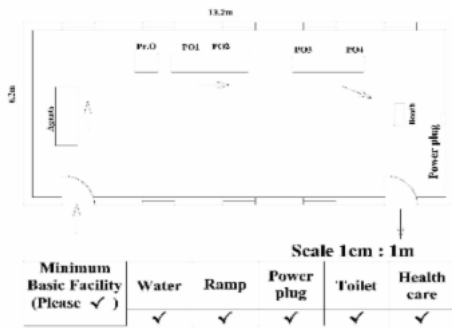

Cad View

Key MAP View