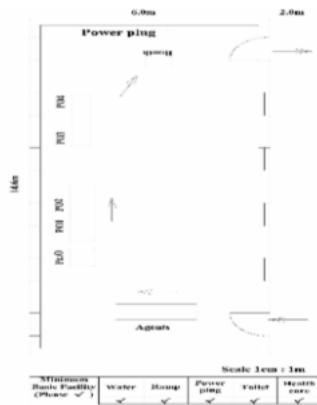

கையொப்பம்

Nazri Naksha

Google Map View

Polling Station Building Front View

Polling Station Front View

Cad View

Key MAP View

| | | | | | |
|--|------------|---|------------|---|------------|
| 1 பெயர் : யசோதா கணவர் பெயர்: சூப்புசாமி வீட்டு எண் : 1 வயது : 70 பாலினம் : பெண் Photo is available | NZJ1379775 | 2 பெயர் : இராஜேந்திரன் தந்தை பெயர்: காசிமணி வீட்டு எண் : 1 வயது : 61 பாலினம் : ஆண் Photo is available | NZJ0673129 | 3 பெயர் : செல்வராசு தந்தை பெயர்: ரங்கசாமி வீட்டு எண் : 1 வயது : 57 பாலினம் : ஆண் Photo is available | NZJ1905868 |
| 4 பெயர் : பிரபாவதி கணவர் பெயர்: இராஜேந்திரன் வீட்டு எண் : 1 வயது : 56 பாலினம் : பெண் Photo is available | NZJ0673137 | 5 பெயர் : வள்ளி கணவர் பெயர்: செல்வராசு வீட்டு எண் : 1 வயது : 50 பாலினம் : பெண் Photo is available | NZJ1905876 | 6 பெயர் : ஏழமலை தந்தை பெயர்: ரங்கசாமி வீட்டு எண் : 1 வயது : 50 பாலினம் : ஆண் Photo is available | NZJ1905884 |
| 7 பெயர் : ஐயப்பன் தந்தை பெயர்: ரங்கசாமி வீட்டு எண் : 1 வயது : 46 பாலினம் : ஆண் Photo is available | KWX1002609 | 8 பெயர் : தீபா கணவர் பெயர்: கோவிந்தன் வீட்டு எண் : 1 வயது : 45 பாலினம் : பெண் Photo is available | NZJ0434266 | 9 பெயர் : சசிலா கணவர் பெயர்: ஐயப்பன் வீட்டு எண் : 1 வயது : 44 பாலினம் : பெண் Photo is available | KWX1778687 |
| 10 பெயர் : அஞ்சலிதேவி கணவர் பெயர்: குணசேகரன் வீட்டு எண் : 1 வயது : 44 பாலினம் : பெண் Photo is available | NZJ2842391 | 11 பெயர் : லெட்சுமி கணவர் பெயர்: தண்டபாணி வீட்டு எண் : 1 வயது : 42 பாலினம் : பெண் Photo is available | NZJ0434548 | 12 பெயர் : குணசேகரன் தந்தை பெயர்: சுப்புராயன் வீட்டு எண் : 1 வயது : 42 பாலினம் : ஆண் Photo is available | NZJ2844918 |
| 13 பெயர் : ராஜ்குமார் தந்தை பெயர்: அன்பழகன் வீட்டு எண் : 1 வயது : 40 பாலினம் : ஆண் Photo is available | NZJ0505420 | 14 பெயர் : சின்னமணி தந்தை பெயர்: கிருஷ்ணமூர்த்தி வீட்டு எண் : 1 வயது : 39 பாலினம் : ஆண் Photo is available | NZJ0434050 | 15 பெயர் : அசுவத்தாமன் தந்தை பெயர்: பாலசுப்ரமணியன் வீட்டு எண் : 1 வயது : 39 பாலினம் : ஆண் Photo is available | NZJ0673103 |
| 16 பெயர் : ஜெயா கணவர் பெயர்: ஏழுமலை வீட்டு எண் : 1 வயது : 39 பாலினம் : பெண் Photo is available | NZJ0672782 | 17 பெயர் : உஷா கணவர் பெயர்: பிரேம்குமார் வீட்டு எண் : 1 வயது : 37 பாலினம் : பெண் Photo is available | NZJ1458983 | 18 பெயர் : உமாபதி தந்தை பெயர்: முருகன் வீட்டு எண் : 1 வயது : 36 பாலினம் : ஆண் Photo is available | NZJ0434274 |
| 19 பெயர் : பபிதா கணவர் பெயர்: கிருஷ்ணமூர்த்தி வீட்டு எண் : 1 வயது : 36 பாலினம் : பெண் Photo is available | NZJ0434530 | 20 பெயர் : சபரி தந்தை பெயர்: முருகன் வீட்டு எண் : 1 வயது : 32 பாலினம் : ஆண் Photo is available | NZJ0799619 | 21 பெயர் : தமிழ்செல்வி கணவர் பெயர்: சொந்தரராஜன் வீட்டு எண் : 1 வயது : 31 பாலினம் : பெண் Photo is available | NZJ0799601 |
| 22 பெயர் : பார்த்தசாரதி தந்தை பெயர்: பழனி வீட்டு எண் : 1 வயது : 29 பாலினம் : ஆண் Photo is available | NZJ1111681 | 23 பெயர் : அஜித் தந்தை பெயர்: வெங்கடாசலம் வீட்டு எண் : 1 வயது : 27 பாலினம் : ஆண் Photo is available | NZJ1303205 | 24 பெயர் : எழில் தந்தை பெயர்: மணி வீட்டு எண் : 1 வயது : 26 பாலினம் : ஆண் Photo is available | NZJ2455319 |
| 25 பெயர் : சூரியா கணவர் பெயர்: விஷ்ணு வீட்டு எண் : 1 வயது : 23 பாலினம் : பெண் Photo is available | NZJ2468130 | 26 பெயர் : அஜீத் தந்தை பெயர்: ஐயப்பன் வீட்டு எண் : 1-1 வயது : 25 பாலினம் : ஆண் Photo is available | NZJ1459239 | 27 பெயர் : பிரதீபன் தந்தை பெயர்: ஐயப்பன் வீட்டு எண் : 1/1 வயது : 23 பாலினம் : ஆண் Photo is available | NZJ2465326 |
| 28 பெயர் : பிரவீன்குமார் தந்தை பெயர்: ஐயப்பன் வீட்டு எண் : 1/1 வயது : 21 பாலினம் : ஆண் Photo is available | NZJ2798882 | 29 பெயர் : அக்ஷயா தந்தை பெயர்: கணேசன் வீட்டு எண் : 1/1 வயது : 19 பாலினம் : பெண் Photo is available | NZJ2788438 | 30 பெயர் : முனியன் தந்தை பெயர்: ரங்கநாதன் வீட்டு எண் : 1-3 வயது : 38 பாலினம் : ஆண் Photo is available | NZJ0673111 |