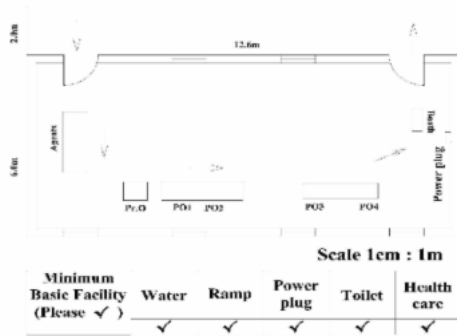

Cad View

Key MAP View