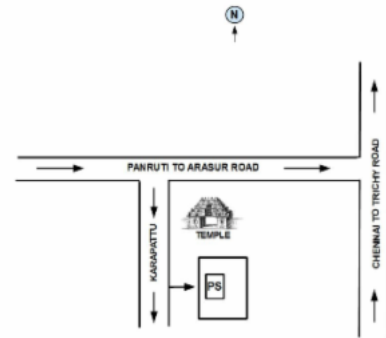

Cad View

Key MAP View