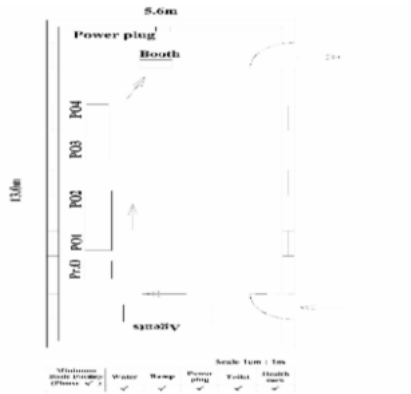

கையொப்பம்

Nazri Naksha

Google Map View

Polling Station Building Front View

Polling Station Front View

Cad View

Key MAP View

சட்டமன்றத் தொகுதியின் எண் மற்றும் பெயர் : 77-உளுந்தூர்பேட்டை பிரிவு எண் மற்றும் பெயர் 1-காரப்பட்டு (வ.கி) & (ஊ), பழைய காலனி