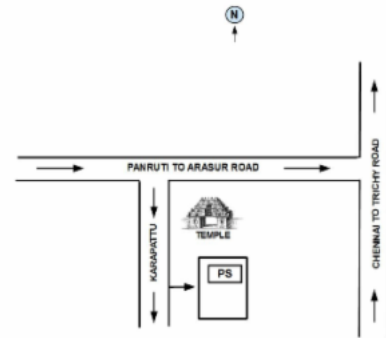

கையொப்பம்

Nazri Naksha

Google Map View

Polling Station Building Front View

Polling Station Front View

Cad View

Key MAP View

சட்டமன்றத் தொகுதியின் எண் மற்றும் பெயர் : 77-உளுந்தூர்பேட்டை பிரிவு எண் மற்றும் பெயர் 1-காரப்பட்டு (வ.கி) & (ஊ), பழைய காலனி