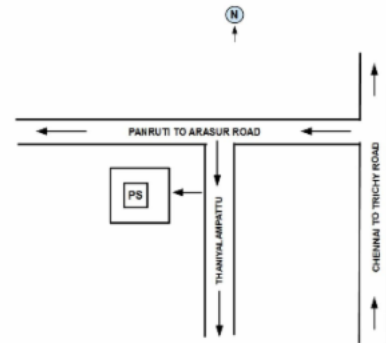

Key MAP View