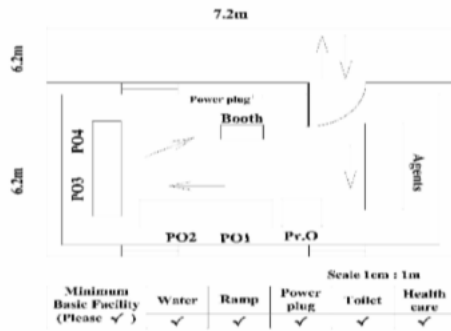

Cad View

Key MAP View