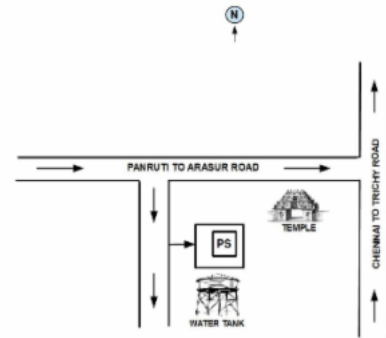

Cad View

Key MAP View