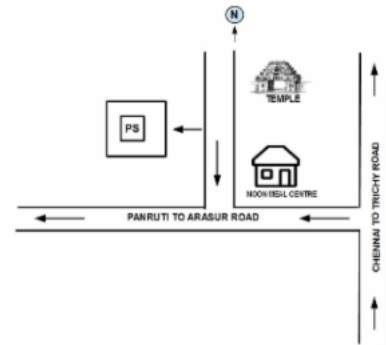

Key MAP View