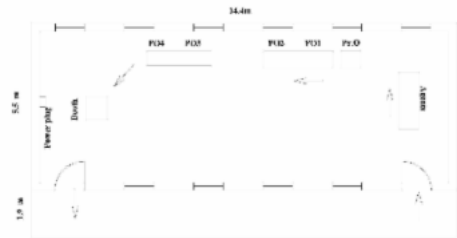

4. வாக்காளர்களின் எண்ணிக்கை

தொடங்கும் வரிசை எண்	முடியும் வரிசை எண்.	நிகர வாக்காளர்களின் எண்ணிக்கை			
		ஆண்	பெண்	மூன்றாம் பாலினம்	மொத்தம்
1	899	451	447	0	898

கையொப்பம்

Nazri Naksha

Google Map View

Polling Station Building Front View

Polling Station Front View

Cad View

Key MAP View

Scale 1cm : 1m

Minimum Basic Facility (Please ✓)	Water	Ramp	Power plug	Toilet	Health care
✓	✓	✓	✓	✓	✓

Scale 1cm : 1m

Minimum Basic Facility (Please ✓)	Water	Ramp	Power plug	Toilet	Health care
✓	✓	✓	✓	✓	✓