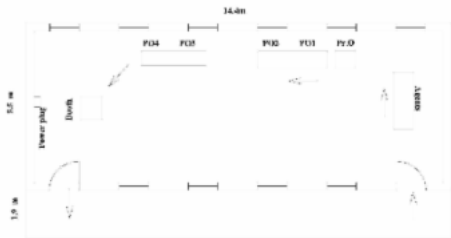

4. வாக்காளர்களின் எண்ணிக்கை

தொடங்கும் வரிசை எண்	முடியும் வரிசை எண்.	நிகர வாக்காளர்களின் எண்ணிக்கை			
		ஆண்	பெண்	மூன்றாம் பாலினம்	மொத்தம்
1	899	451	447	0	898

கையொப்பம்

Nazri Naksha

Google Map View

Polling Station Building Front View

Polling Station Front View

Cad View

Key MAP View

Scale 1cm : 1m

Minimum Basic Facility (Please ✓)	Water	Ramp	Power plug	Toilet	Health care
✓	✓	✓	✓	✓	✓

Scale 1cm : 1m

Minimum Basic Facility (Please ✓)	Water	Ramp	Power plug	Toilet	Health care
✓	✓	✓	✓	✓	✓