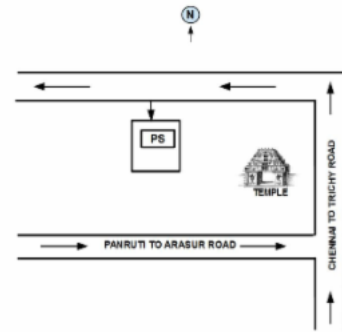

Google Map View

Polling Station Building Front View

Polling Station Front View

Cad View

Key MAP View

சட்டமன்றத் தொகுதியின் எண் மற்றும் பெயர் : 77-உளுந்தூர்பேட்டை பிரிவு எண் மற்றும் பெயர் 1-அரசூர் (வ.கி) & (ஊ), நடுத் தெரு