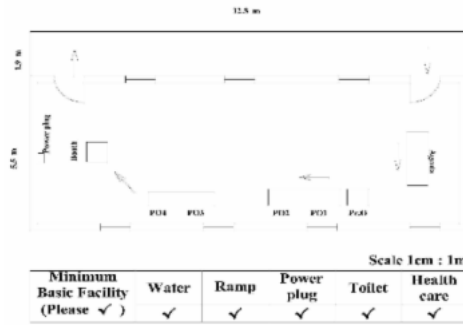

Google Map View

Polling Station Building Front View

Polling Station Front View

Cad View

Key MAP View

சட்டமன்றத் தொகுதியின் எண் மற்றும் பெயர் : 77-உளுந்தூர்பேட்டை பிரிவு எண் மற்றும் பெயர் 1-அரசூர் (வ.கி) & (ஊ), நடுத் தெரு