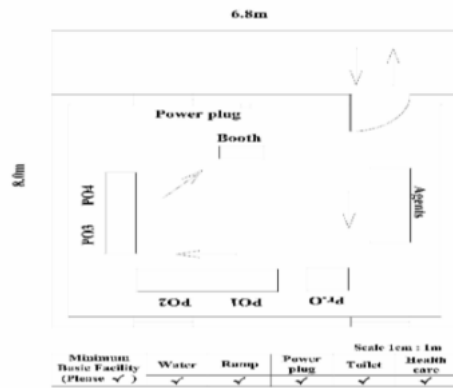

Cad View

Key MAP View