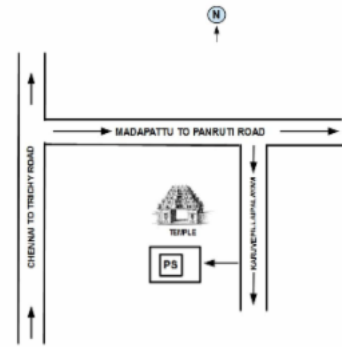

Cad View

Key MAP View