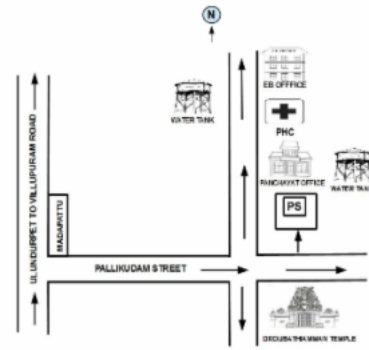

Cad View

Key MAP View