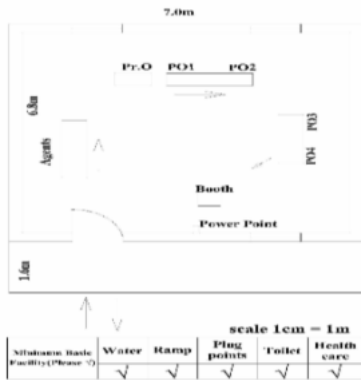

Cad View

Key MAP View