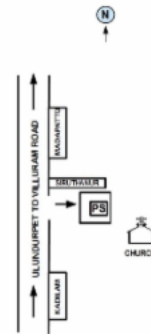

Cad View

Key MAP View