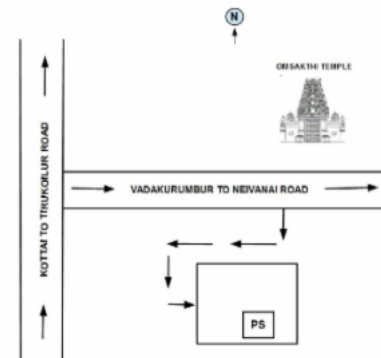

Cad View

Key MAP View