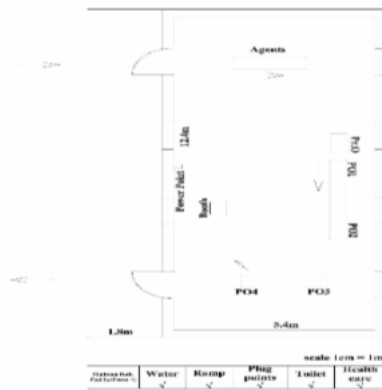

Cad View

Key MAP View