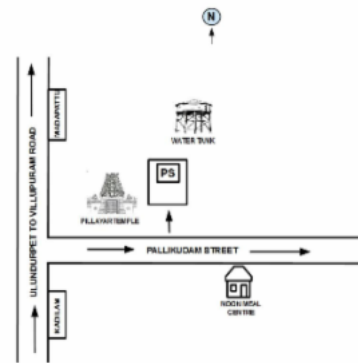

Cad View

Key MAP View