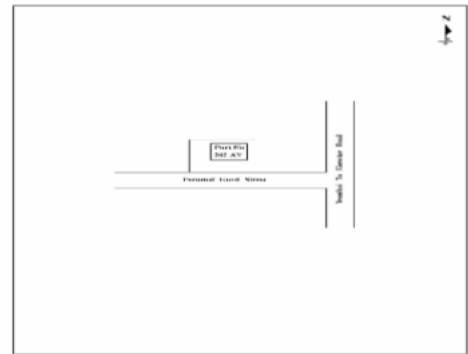

Cad View

Key MAP View