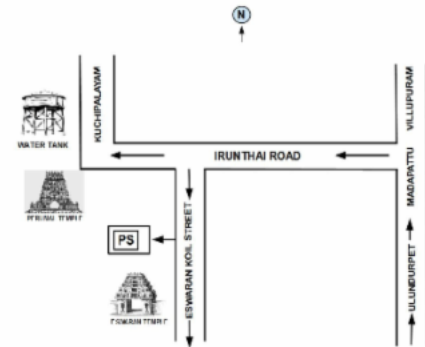

Cad View

Key MAP View